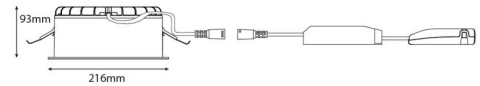

Lichttechnik

Leuchtmittel: LED
Lichtstrom (lm): 2610lm (@6500K)
Lichtstrom des Notlichts (Lumen): EM 280lm
Lichtausbeute: 93 lm/W
Lichtfarbe: 2700-6500K
Farbwiedergabeindex: Ra>80
MacAdams Faktor: SDCM: 3
Lebensdauer: L90/B10>100.000
Lichtverteilung: Direkt
Optik: Satin Matt Reflector
Abstrahlwinkel: 62°
Photobiologische Sicherheit: RG 1

Gehäuse: Flammbeständiges Polycarbonat
Farbe: Weiss/Satin mat
Werkstoff der Abdeckung: Polycarbonat (PC)

Montage/Anschluss

Montage: Einbau, Innen
Anschluss: 5 pol Linect / Anschlussklemme

Größe

Höhe (mm) H: 93
Abdeckmaß (mm) D: 216
Lochmaß (mm): 200
Einbautiefe (mm): 90
Gewicht (kg) brutto/netto: 1.2 / 1

Verpackung

Verpackungsmaße (mm): 240 x 240 x 102