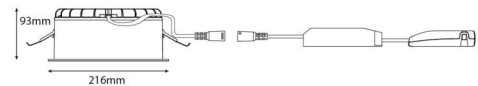

Lichttechnik

Leuchtmittel: LED
Lichtstrom (lm): 3070lm
Lichtstrom des Notlichts (Lumen): EM 330 lm
Lichtausbeute: 102 lm/W
Lichtfarbe: 4000K
Farbwiedergabeindex: Ra>80
MacAdams Faktor: SDCM: 2
Lebensdauer: L90/B10>100.000
Lichtverteilung: Direkt
Optik: Schwarz reflektor
Abstrahlwinkel: 63°
UGR: UGR<22
Photobiologische Sicherheit: RG 1

Materialien und Ausführung

Gehäuse: Flammbeständiges Polycarbonat
Farbe: Schwarz
Werkstoff der Abdeckung: Polycarbonat (PC)

Montage/Anschluss

Montage: Einbau, Innen
Kabel: Anschlussleitung 5x0,75mm²
Anschluss: 5 pol Linect / Anschlussklemme

Größe

Höhe (mm) H: 93
Abdeckmaß (mm) D: 216
Lochmaß (mm): 200
Einbautiefe (mm): 90
Gewicht (kg) brutto/netto: 1.2 / 1

Verpackung

Verpackungsmaße (mm): 240 x 240 x 102