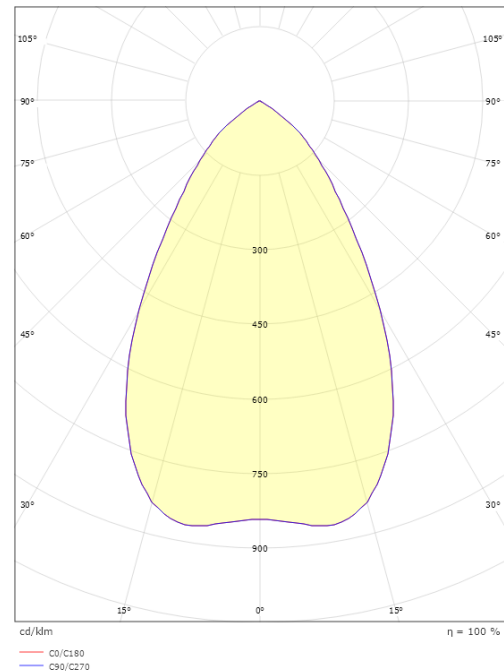

Gehäuse: Flammbeständiges Polycarbonat
Farbe: Schwarz
Werkstoff der Abdeckung: Polycarbonat (PC)

Montage/Anschluss

Montage: Einbau, Innen
Anschluss: 3 pol Linect / Anschlussklemme

Größe

Höhe (mm) H: 93
Abdeckmaß (mm) D: 216
Lochmaß (mm): 200
Einbautiefe (mm): 90
Gewicht (kg) brutto/netto: 1.2 / 1

Verpackung

Verpackungsmaße (mm): 240 x 240 x 102

7 0 2 1 9 8 2 1 2 5 6 6 9