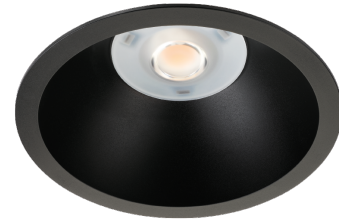

Rax Soft 200

Rax Soft 200 Schwarz 3000 4000K Ra>80 Phasenabschnittsdimmung

Artikelnummer: 212566
EAN: 7021982125669

Elektrisch

System wattage: 30W
Spannung: 220-240V
Frequenz (Hz): 50/60Hz
Max. Leuchten pro Leitungsschutzschalter: B10: 25, B16: 41, C10: 40, C16: 65

Lichttechnik

Leuchtmittel: LED
Lichtstrom (lm): 3070lm
Lichtstrom des Notlichts (Lumen): EM 330 lm
Lichtausbeute: 102 lm/W
Lichtfarbe: 4000K
Farbwiedergabeindex: Ra>80
MacAdams Faktor: SDCM: 2
Lebensdauer: L90/B10>100.000
Lichtverteilung: Direkt
Optik: Schwarz reflektor
Abstrahlwinkel: 63°
UGR: UGR<22
Photobiologische Sicherheit: RG 1

Steuerung/Dimmen

Typ: Phasenabschnittsdimmung

Schutzklasse

Schutzklasse: Klasse II SELV

Richtlinien

Lichtquelle mit Energieeffizienzklasse: D
Breeam: Erfüllt HEA 01 für flickerfreie Beleuchtung

Materialien und Ausführung

Gehäuse: Flammbeständiges Polycarbonat
Farbe: Schwarz
Werkstoff der Abdeckung: Polycarbonat (PC)

Montage/Anschluss

Montage: Einbau, Innen
Anschluss: 3 pol Linect / Anschlussklemme

Größe

Höhe (mm) H: 93
Abdeckmaß (mm) D: 216
Lochmaß (mm): 200
Einbautiefe (mm): 90
Gewicht (kg) brutto/netto: 1.2 / 1

Verpackung

Verpackungsmaße (mm): 240 x 240 x 102

7 0 2 1 9 8 2 1 2 5 6 6 9