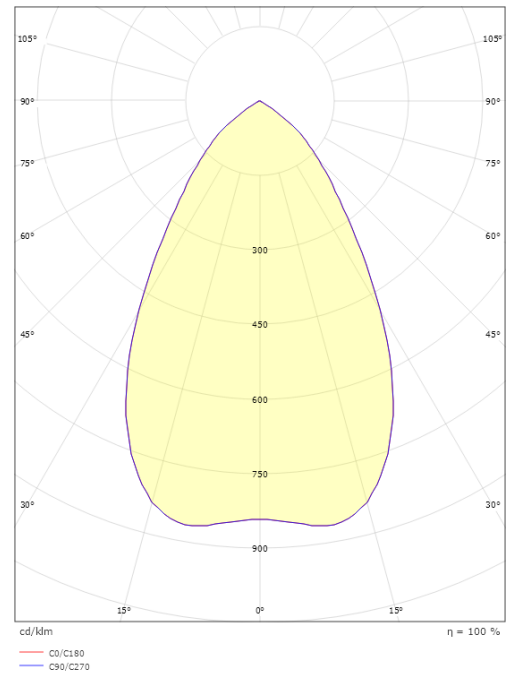

Größe

Höhe (mm) H: 93
Abdeckmaß (mm) D: 216
Lochmaß (mm): 200
Einbautiefe (mm): 90
Gewicht (kg) brutto/netto: 1.2 / 1

Verpackung

Verpackungsmaße (mm): 240 x 240 x 102

7 0 2 1 9 8 2 1 2 5 6 6 9