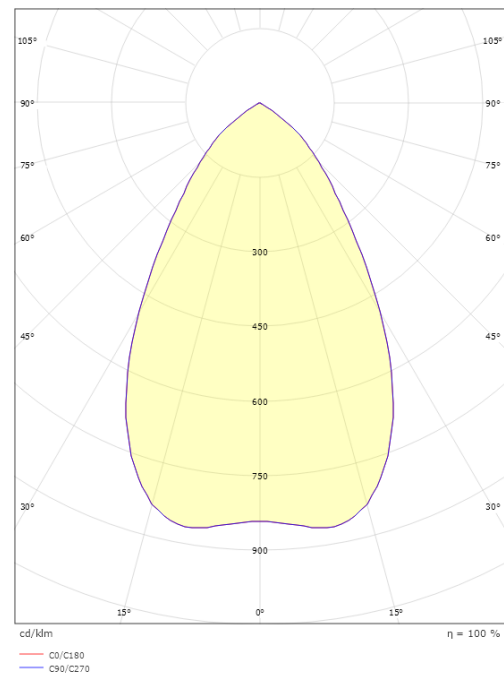

Größe

Höhe (mm) H: 93
Abdeckmaß (mm) D: 216
Lochmaß (mm): 200
Einbautiefe (mm): 90
Gewicht (kg) brutto/netto: 1.2 / 1

Verpackung

Verpackungsmaße (mm): 240 x 240 x 102

7 0 2 1 9 8 2 1 2 5 6 6 9