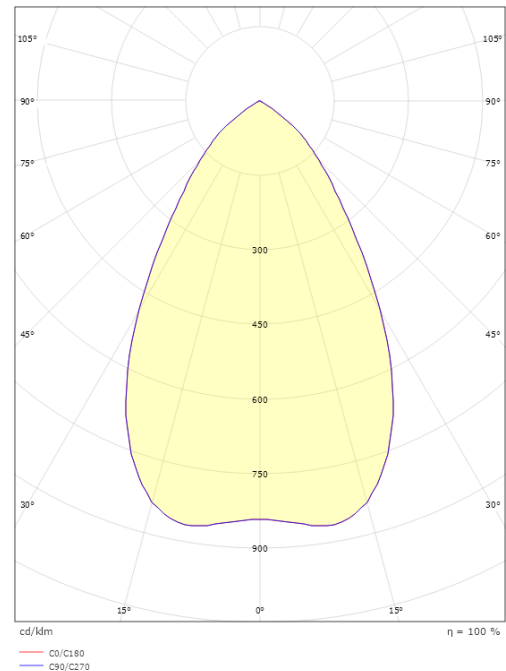

Größe

Höhe (mm) H: 93
Abdeckmaß (mm) D: 216
Lochmaß (mm): 200
Einbautiefe (mm): 90
Gewicht (kg) brutto/netto: 1.2 / 1

Verpackung

Verpackungsmaße (mm): 240 x 240 x 102

7 0 2 1 9 8 2 1 2 5 6 6 9