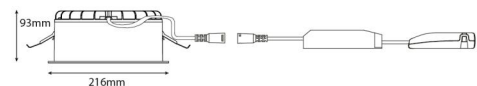

Lichttechnik

Leuchtmittel: LED
Lichtstrom (lm): 3070lm
Lichtstrom des Notlichts (Lumen): EM 330 lm
Lichtausbeute: 102 lm/W
Lichtfarbe: 4000K
Farbwiedergabeindex: Ra>80
MacAdams Faktor: SDCM: 2
Lebensdauer: L90/B10>100.000
Lichtverteilung: Direkt
Optik: Schwarz reflektor
Abstrahlwinkel: 63°
UGR: UGR<22
Photobiologische Sicherheit: RG 1

Materialien und Ausführung

Gehäuse: Flammbeständiges Polycarbonat
Farbe: Schwarz
Werkstoff der Abdeckung: Polycarbonat (PC)

Montage/Anschluss

Montage: Einbau, Innen
Anschluss: 3 pol Linect / Anschlussklemme

Größe

Höhe (mm) H: 93
Abdeckmaß (mm) D: 216
Lochmaß (mm): 200
Einbautiefe (mm): 90
Gewicht (kg) brutto/netto: 1.2 / 1

Verpackung

Verpackungsmaße (mm): 240 x 240 x 102

7 0 2 1 9 8 2 1 2 5 6 6 9