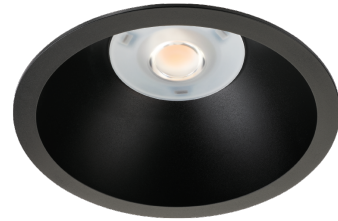

## Rax Soft 200 Schwarz 3000 3000K Ra>80 DALI / Push Dim

Artikelnummer: 212565  
EAN: 7021982125652

### Lichttechnik

Leuchtmittel: LED  
Lichtstrom (lm): 2970lm  
Lichtstrom des Notlichts (Lumen): EM 320lm  
Lichtausbeute: 99 lm/W  
Lichtfarbe: 3000K  
Farbwiedergabeindex: Ra>80  
MacAdams Faktor: SDCM: 2  
Lebensdauer: L90/B10>100.000  
Lichtverteilung: Direkt  
Optik: Schwarz reflektor  
Abstrahlwinkel: 63°  
UGR: UGR<22  
Photobiologische Sicherheit: RG 1

### Materialien und Ausführung

Gehäuse: Flammbeständiges Polycarbonat  
Farbe: Schwarz  
Werkstoff der Abdeckung: Polycarbonat (PC)