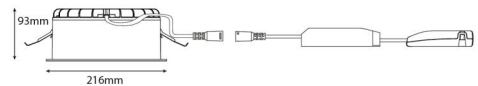

Lichttechnik

Leuchtmittel: LED
Lichtstrom (lm): 2970lm
Lichtstrom des Notlichts (Lumen): EM 320lm
Lichtausbeute: 99 lm/W
Lichtfarbe: 3000K
Farbwiedergabeindex: Ra>80
MacAdams Faktor: SDCM: 2
Lebensdauer: L90/B10>100.000
Lichtverteilung: Direkt
Optik: Schwarz reflektor
Abstrahlwinkel: 63°
UGR: UGR<22
Photobiologische Sicherheit: RG 1