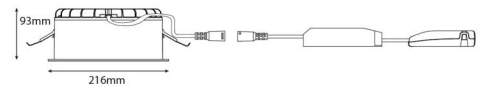

Lichttechnik

Leuchtmittel: LED
Lichtstrom (lm): 2970lm
Lichtstrom des Notlichts (Lumen): EM 320lm
Lichtausbeute: 99 lm/W
Lichtfarbe: 3000K
Farbwiedergabeindex: Ra>80
MacAdams Faktor: SDCM: 2
Lebensdauer: L90/B10>100.000
Lichtverteilung: Direkt
Optik: Schwarz reflektor
Abstrahlwinkel: 63°
UGR: UGR<22
Photobiologische Sicherheit: RG 1

Materialien und Ausführung

Gehäuse: Flammbeständiges Polycarbonat
Farbe: Schwarz
Werkstoff der Abdeckung: Polycarbonat (PC)

Montage/Anschluss

Montage: Einbau, Innen
Anschluss: 3 pol Linect / Anschlussklemme

Größe

Höhe (mm) H: 93
Abdeckmaß (mm) D: 216
Lochmaß (mm): 200
Einbautiefe (mm): 90
Gewicht (kg) brutto/netto: 1.2 / 1

Verpackung

Verpackungsmaße (mm): 240 x 240 x 102

7 0 2 1 9 8 2 1 2 5 6 4 5