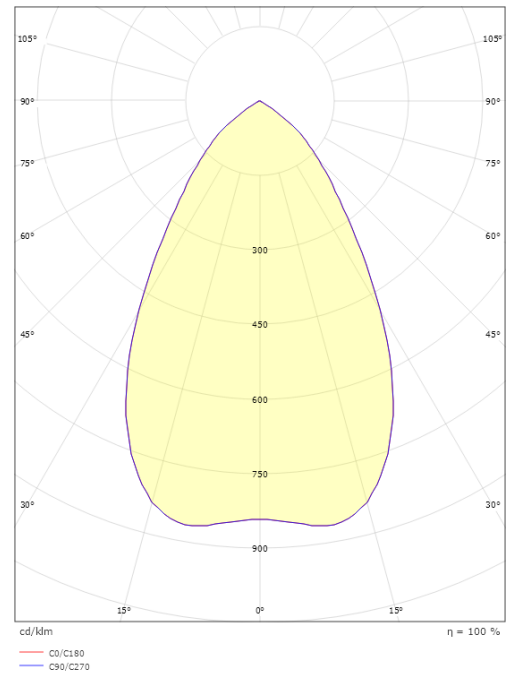

Größe

Höhe (mm) H: 93
Abdeckmaß (mm) D: 216
Lochmaß (mm): 200
Einbautiefe (mm): 90
Gewicht (kg) brutto/netto: 1.2 / 1

Verpackung

Verpackungsmaße (mm): 240 x 240 x 102

7 0 2 1 9 8 2 1 2 5 6 4 5