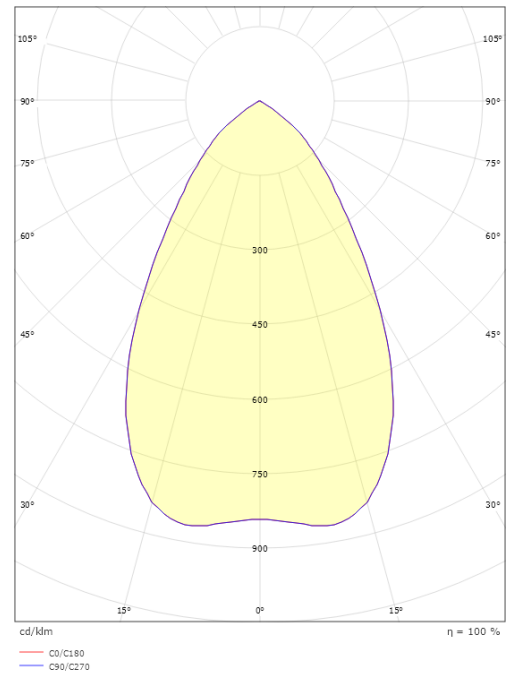

Verpackung

Verpackungsmaße (mm): 240 x 240 x 102