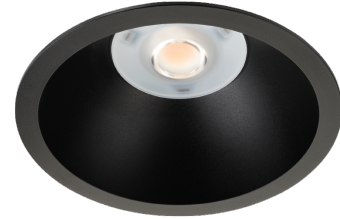

Rax Soft 200

Rax Soft 200 Schwarz 3000 3000K Ra>80 Phasenabschnittsdimmung

Artikelnummer: 212564
EAN: 7021982125645

Elektrisch

System wattage: 30W
Spannung: 220-240V
Frequenz (Hz): 50/60Hz
Max. Leuchten pro Leitungsschutzschalter: B10: 25, B16: 41, C10: 40, C16: 65

Lichttechnik

Leuchtmittel: LED
Lichtstrom (lm): 2970lm
Lichtstrom des Notlichts (Lumen): EM 320lm
Lichtausbeute: 99 lm/W
Lichtfarbe: 3000K
Farbwiedergabeindex: Ra>80
MacAdams Faktor: SDCM: 2
Lebensdauer: L90/B10>100.000
Lichtverteilung: Direkt
Optik: Schwarz reflektor
Abstrahlwinkel: 63°
UGR: UGR<22
Photobiologische Sicherheit: RG 1

Steuerung/Dimmen

Typ: Phasenabschnittsdimmung

Schutzklasse

Schutzklasse: Klasse II SELV
IK Klasse: IK08
IP Klasse: IP44/IP20

Richtlinien

Lichtquelle mit Energieeffizienzklasse: D
Breeam: Erfüllt HEA 01 für flickerfreie Beleuchtung

Materialien und Ausführung

Gehäuse: Flammbeständiges Polycarbonat
Farbe: Schwarz
Werkstoff der Abdeckung: Polycarbonat (PC)

Montage/Anschluss

Montage: Einbau, Innen
Anschluss: 3 pol Linect / Anschlussklemme