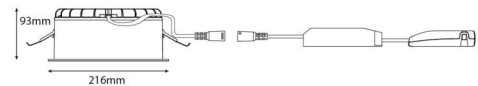

Lichttechnik

Leuchtmittel: LED
Lichtstrom (lm): 2370lm
Lichtstrom des Notlichts (Lumen): EM 330 lm
Lichtausbeute: 108 lm/W
Lichtfarbe: 4000K
Farbwiedergabeindex: Ra>80
MacAdams Faktor: SDCM: 2
Lebensdauer: L90/B10>100.000
Lichtverteilung: Direkt
Optik: Schwarz reflektor
Abstrahlwinkel: 63°
UGR: UGR<19
Photobiologische Sicherheit: RG 1

Materialien und Ausführung

Gehäuse: Flammbeständiges Polycarbonat
Farbe: Schwarz
Werkstoff der Abdeckung: Polycarbonat (PC)

Montage/Anschluss

Montage: Einbau, Innen
Kabel: Anschlussleitung 5x0,75mm²
Anschluss: 5 pol Linect / Anschlussklemme

Größe

Höhe (mm) H: 93
Abdeckmaß (mm) D: 216
Lochmaß (mm): 200
Einbautiefe (mm): 90
Gewicht (kg) brutto/netto: 1.2 / 1

Verpackung

Verpackungsmaße (mm): 240 x 240 x 102