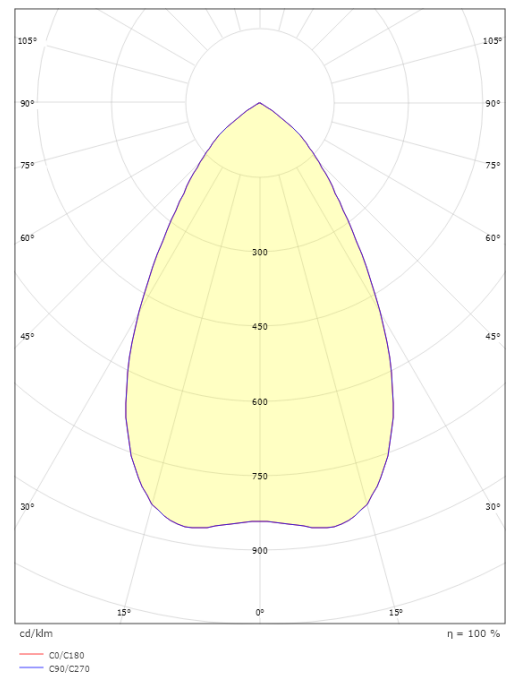

Größe

Höhe (mm) H: 93
Abdeckmaß (mm) D: 216
Lochmaß (mm): 200
Einbautiefe (mm): 90
Gewicht (kg) brutto/netto: 1.2 / 1

Verpackung

Verpackungsmaße (mm): 240 x 240 x 102

7 0 2 1 9 8 2 1 2 5 6 2 1