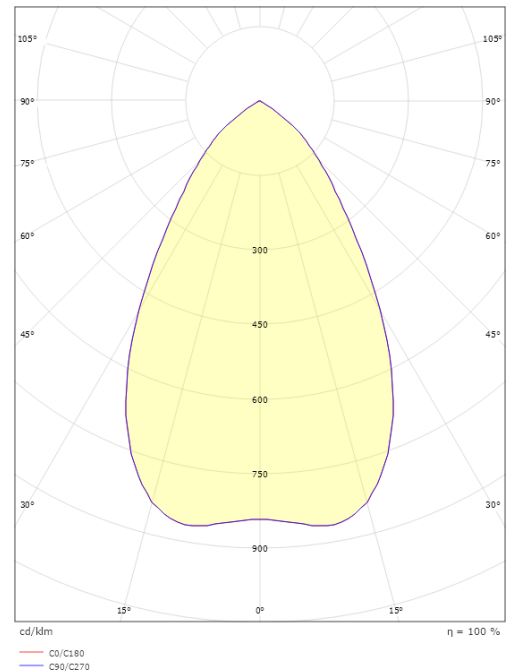

Verpackung

Verpackungsmaße (mm): 240 x 240 x 102