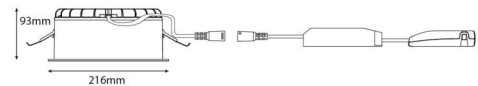

Lichttechnik

Leuchtmittel: LED
Lichtstrom (lm): 2370lm
Lichtstrom des Notlichts (Lumen): EM 330 lm
Lichtausbeute: 108 lm/W
Lichtfarbe: 4000K
Farbwiedergabeindex: Ra>80
MacAdams Faktor: SDCM: 2
Lebensdauer: L90/B10>100.000
Lichtverteilung: Direkt
Optik: Schwarz reflektor
Abstrahlwinkel: 63°
UGR: UGR<19
Photobiologische Sicherheit: RG 1

Materialien und Ausführung

Gehäuse: Flammbeständiges Polycarbonat
Farbe: Schwarz
Werkstoff der Abdeckung: Polycarbonat (PC)

Montage/Anschluss

Montage: Einbau, Innen
Anschluss: 3 pol Linect / Anschlussklemme

Größe

Höhe (mm) H: 93
Abdeckmaß (mm) D: 216
Lochmaß (mm): 200
Einbautiefe (mm): 90
Gewicht (kg) brutto/netto: 1.2 / 1

Verpackung

Verpackungsmaße (mm): 240 x 240 x 102

7 0 2 1 9 8 2 1 2 5 6 2 1