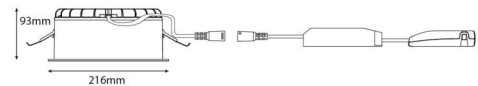

Lichttechnik

Leuchtmittel: LED
Lichtstrom (lm): 2370lm
Lichtstrom des Notlichts (Lumen): EM 330 lm
Lichtausbeute: 108 lm/W
Lichtfarbe: 4000K
Farbwiedergabeindex: Ra>80
MacAdams Faktor: SDCM: 2
Lebensdauer: L90/B10>100.000
Lichtverteilung: Direkt
Optik: Schwarz reflektor
Abstrahlwinkel: 63°
UGR: UGR<19
Photobiologische Sicherheit: RG 1