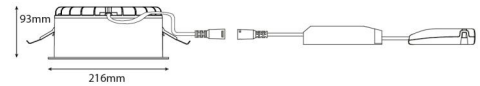

Lichttechnik

Leuchtmittel: LED
Lichtstrom (lm): 2290lm
Lichtstrom des Notlichts (Lumen): EM 320lm
Lichtausbeute: 104 lm/W
Lichtfarbe: 3000K
Farbwiedergabeindex: Ra>80
MacAdams Faktor: SDCM: 2
Lebensdauer: L90/B10>100.000
Lichtverteilung: Direkt
Optik: Schwarz reflektor
Abstrahlwinkel: 63°
UGR: UGR<19
Photobiologische Sicherheit: RG 1

Materialien und Ausführung

Gehäuse: Flammbeständiges Polycarbonat
Farbe: Schwarz
Werkstoff der Abdeckung: Polycarbonat (PC)

Montage/Anschluss

Montage: Einbau, Innen
Kabel: Anschlussleitung 5x0,75mm²
Anschluss: 5 pol Linect / Anschlussklemme

Größe

Höhe (mm) H: 93
Abdeckmaß (mm) D: 216
Lochmaß (mm): 200
Einbautiefe (mm): 90
Gewicht (kg) brutto/netto: 1.2 / 1

Verpackung

Verpackungsmaße (mm): 240 x 240 x 102