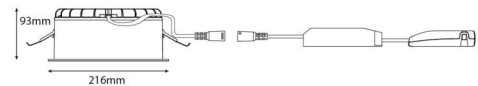

Lichttechnik

Leuchtmittel: LED
Lichtstrom (lm): 2290lm
Lichtstrom des Notlichts (Lumen): EM 320lm
Lichtausbeute: 104 lm/W
Lichtfarbe: 3000K
Farbwiedergabeindex: Ra>80
MacAdams Faktor: SDCM: 2
Lebensdauer: L90/B10>100.000
Lichtverteilung: Direkt
Optik: Schwarz reflektor
Abstrahlwinkel: 63°
UGR: UGR<19
Photobiologische Sicherheit: RG 1

Materialien und Ausführung

Gehäuse: Flammbeständiges Polycarbonat
Farbe: Schwarz
Werkstoff der Abdeckung: Polycarbonat (PC)

Montage/Anschluss

Montage: Einbau, Innen
Kabel: Anschlussleitung 5x0,75mm²
Anschluss: 5 pol Linect / Anschlussklemme

Größe

Höhe (mm) H: 93
Abdeckmaß (mm) D: 216
Lochmaß (mm): 200
Einbautiefe (mm): 90
Gewicht (kg) brutto/netto: 1.2 / 1

Verpackung

Verpackungsmaße (mm): 240 x 240 x 102