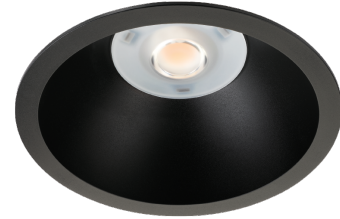

Rax Soft 200

Rax Soft 200 Schwarz 2200 3000K Ra>80 DALI-2 / Push Dim

Artikelnummer: 212561
EAN: 7021982125614

Elektrisch

System wattage: 22W
Spannung: 220-240V
Frequenz (Hz): 50/60Hz
Max. Leuchten pro Leitungsschutzschalter: B10: 32, B16: 50, C10: 52, C16: 85

Lichttechnik

Leuchtmittel: LED
Lichtstrom (lm): 2290lm
Lichtstrom des Notlichts (Lumen): EM 320lm
Lichtausbeute: 104 lm/W
Lichtfarbe: 3000K
Farbwiedergabeindex: Ra>80
MacAdams Faktor: SDCM: 2
Lebensdauer: L90/B10>100.000
Lichtverteilung: Direkt
Optik: Schwarz reflektor
Abstrahlwinkel: 63°
UGR: UGR<19
Photobiologische Sicherheit: RG 1

Materialien und Ausführung

Gehäuse: Flammbeständiges Polycarbonat
Farbe: Schwarz
Werkstoff der Abdeckung: Polycarbonat (PC)

Montage/Anschluss

Montage: Einbau, Innen
Kabel: Anschlussleitung 5x0,75mm²
Anschluss: 5 pol Linect / Anschlussklemme