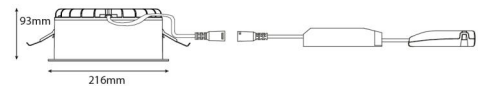

Lichttechnik

Leuchtmittel: LED
Lichtstrom (lm): 2290lm
Lichtstrom des Notlichts (Lumen): EM 320lm
Lichtausbeute: 104 lm/W
Lichtfarbe: 3000K
Farbwiedergabeindex: Ra>80
MacAdams Faktor: SDCM: 2
Lebensdauer: L90/B10>100.000
Lichtverteilung: Direkt
Optik: Schwarz reflektor
Abstrahlwinkel: 63°
UGR: UGR<19
Photobiologische Sicherheit: RG 1

Materialien und Ausführung

Gehäuse: Flammbeständiges Polycarbonat
Farbe: Schwarz
Werkstoff der Abdeckung: Polycarbonat (PC)

Montage/Anschluss

Montage: Einbau, Innen
Anschluss: 3 pol Linect / Anschlussklemme

Größe

Höhe (mm) H: 93
Abdeckmaß (mm) D: 216
Lochmaß (mm): 200
Einbautiefe (mm): 90
Gewicht (kg) brutto/netto: 1.2 / 1

Verpackung

Verpackungsmaße (mm): 240 x 240 x 102