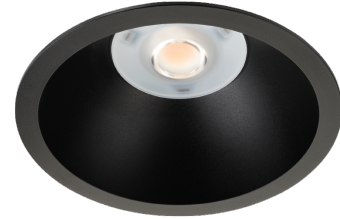

Rax Soft 200

Rax Soft 200 Schwarz 2200 3000K Ra>80 Phasenabschnittsdimmung

Artikelnummer: 212560
EAN: 7021982125607

Elektrisch

System wattage: 22W
Spannung: 220-240V
Frequenz (Hz): 50/60Hz
Max. Leuchten pro Leitungsschutzschalter: B10: 25, B16: 41, C10: 40, C16: 65

Lichttechnik

Leuchtmittel: LED
Lichtstrom (lm): 2290lm
Lichtstrom des Notlichts (Lumen): EM 320lm
Lichtausbeute: 104 lm/W
Lichtfarbe: 3000K
Farbwiedergabeindex: Ra>80
MacAdams Faktor: SDCM: 2
Lebensdauer: L90/B10>100.000
Lichtverteilung: Direkt
Optik: Schwarz reflektor
Abstrahlwinkel: 63°
UGR: UGR<19
Photobiologische Sicherheit: RG 1

Steuerung/Dimmen

Typ: Phasenabschnittsdimmung

Schutzklasse

Schutzklasse: Klasse II SELV
IK Klasse: IK08
IP Klasse: IP44/IP20

Richtlinien

Lichtquelle mit Energieeffizienzklasse: D
Breeam: Erfüllt HEA 01 für flickerfreie Beleuchtung
BVB: Ja

Materialien und Ausführung

Gehäuse: Flammbeständiges Polycarbonat
Farbe: Schwarz
Werkstoff der Abdeckung: Polycarbonat (PC)

Montage/Anschluss

Montage: Einbau, Innen
Anschluss: 3 pol Linect / Anschlussklemme