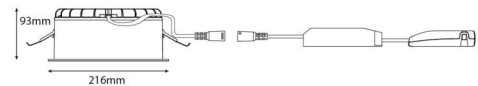

Lichttechnik

Leuchtmittel: LED
Lichtstrom (lm): 2290lm
Lichtstrom des Notlichts (Lumen): EM 320lm
Lichtausbeute: 104 lm/W
Lichtfarbe: 3000K
Farbwiedergabeindex: Ra>80
MacAdams Faktor: SDCM: 2
Lebensdauer: L90/B10>100.000
Lichtverteilung: Direkt
Optik: Schwarz reflektor
Abstrahlwinkel: 63°
UGR: UGR<19
Photobiologische Sicherheit: RG 1

Materialien und Ausführung

Gehäuse: Flammbeständiges Polycarbonat
Farbe: Schwarz
Werkstoff der Abdeckung: Polycarbonat (PC)

Montage/Anschluss

Montage: Einbau, Innen
Anschluss: 3 pol Linect / Anschlussklemme

Größe

Höhe (mm) H: 93
Abdeckmaß (mm) D: 216
Lochmaß (mm): 200
Einbautiefe (mm): 90
Gewicht (kg) brutto/netto: 1.2 / 1

Verpackung

Verpackungsmaße (mm): 240 x 240 x 102