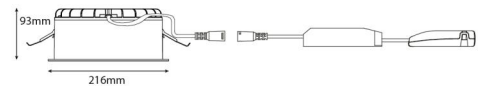

Lichttechnik

Leuchtmittel: LED
Lichtstrom (lm): 2290lm
Lichtstrom des Notlichts (Lumen): EM 320lm
Lichtausbeute: 104 lm/W
Lichtfarbe: 3000K
Farbwiedergabeindex: Ra>80
MacAdams Faktor: SDCM: 2
Lebensdauer: L90/B10>100.000
Lichtverteilung: Direkt
Optik: Schwarz reflektor
Abstrahlwinkel: 63°
UGR: UGR<19
Photobiologische Sicherheit: RG 1