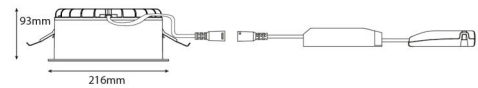

Lichttechnik

Leuchtmittel: LED
Lichtstrom (lm): 1600lm
Lichtstrom des Notlichts (Lumen): EM 330 lm
Lichtausbeute: 107 lm/W
Lichtfarbe: 3000K
Farbwiedergabeindex: Ra>80
MacAdams Faktor: SDCM: 2
Lebensdauer: L90/B10>100.000
Lichtverteilung: Direkt
Optik: Satin Matt Reflector
Photobiologische Sicherheit: RG 1

Materialien und Ausführung

Gehäuse: Flammbeständiges Polycarbonat
Farbe: Weiss/Satin mat
Werkstoff der Abdeckung: Polycarbonat (PC)

Montage/Anschluss

Montage: Einbau, Innen
Anschluss: 3 pol Linect / Anschlussklemme

Größe

Höhe (mm) H: 93
Abdeckmaß (mm) D: 216
Lochmaß (mm): 200
Einbautiefe (mm): 90
Gewicht (kg) brutto/netto: 1.2 / 1

Verpackung

Verpackungsmaße (mm): 240 x 240 x 102

7 0 2 1 9 8 2 1 2 5 4 4 7