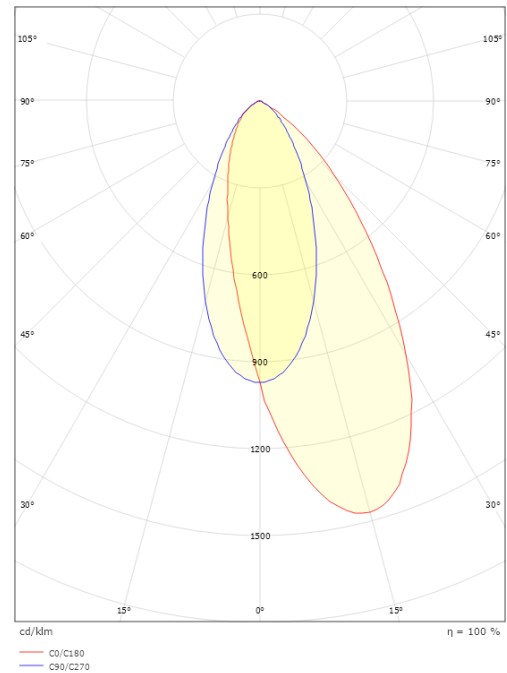

Verpackung

Verpackungsmaße (mm): 240 x 240 x 102