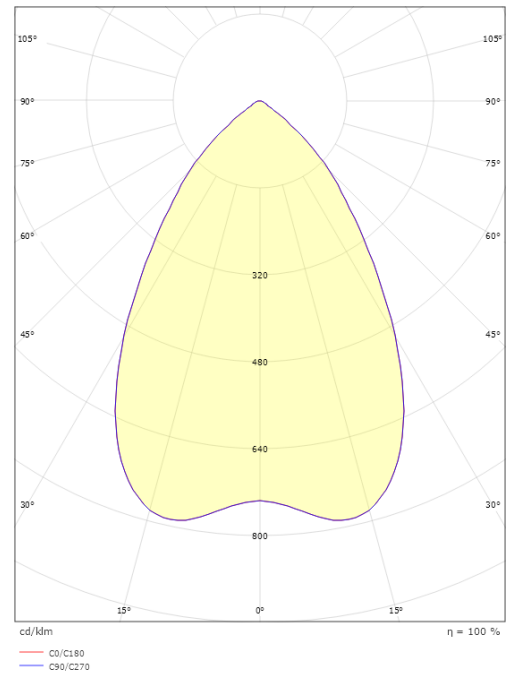

Lichttechnik

Leuchtmittel: LED
Lichtstrom (lm): 3070lm
Lichtstrom des Notlichts (Lumen): EM 390lm
Lichtausbeute: 118 lm/W
Lichtfarbe: 4000K
Farbwiedergabeindex: Ra>80
MacAdams Faktor: SDCM: 2
Lebensdauer: L90/B10>100.000
Lichtverteilung: Direkt
Optik: Satin Matt Reflector
Abstrahlwinkel: 68°
UGR: UGR<22 bis zu 750 mA/3220 lm
Photobiologische Sicherheit: RG 1

Größe

Höhe (mm) H: 83
Abdeckmaß (mm) D: 166
Lochmaß (mm): 150
Einbautiefe (mm): 80
Gewicht (kg) brutto/netto: 0.97 / 0.77

Verpackung

Verpackungsmaße (mm): 190 x 190 x 92

7 0 2 1 9 8 2 1 2 5 1 3 3