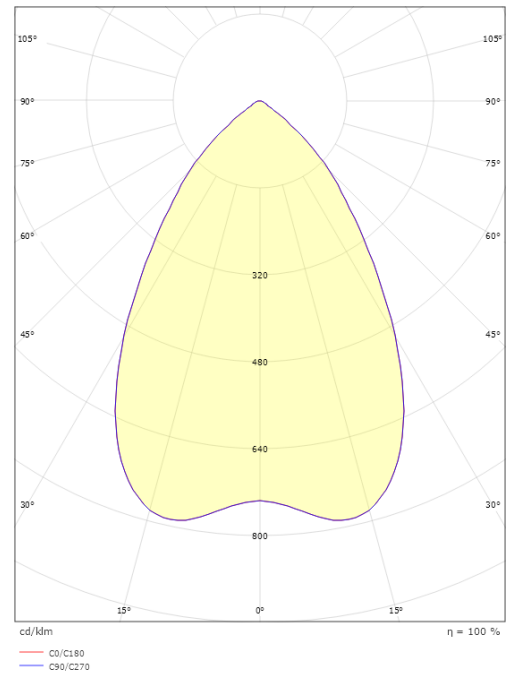

Lichttechnik

Leuchtmittel: LED
Lichtstrom (lm): 3070lm
Lichtstrom des Notlichts (Lumen): EM 390lm
Lichtausbeute: 118 lm/W
Lichtfarbe: 4000K
Farbwiedergabeindex: Ra>80
MacAdams Faktor: SDCM: 2
Lebensdauer: L90/B10>100.000
Lichtverteilung: Direkt
Optik: Satin Matt Reflector
Abstrahlwinkel: 68°
UGR: UGR<22
Photobiologische Sicherheit: RG 1

Größe

Höhe (mm) H: 83
Abdeckmaß (mm) D: 166
Lochmaß (mm): 150
Einbautiefe (mm): 80
Gewicht (kg) brutto/netto: 0.97 / 0.77

Verpackung

Verpackungsmaße (mm): 190 x 190 x 92

7 021982125126