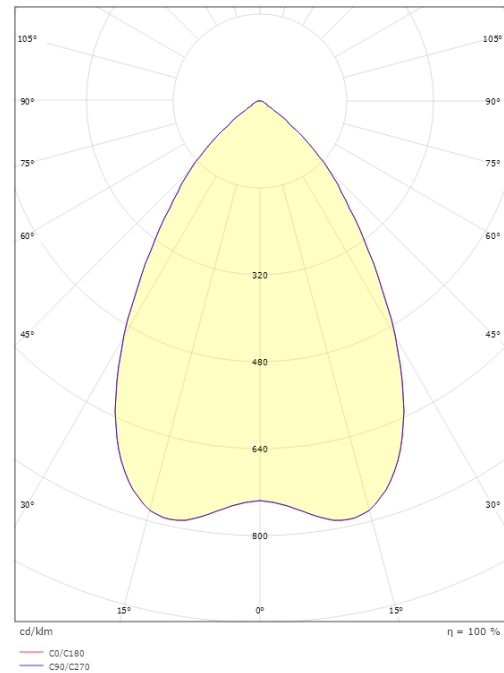

Gehäuse: Flammbeständiges Polycarbonat
Farbe: Weiss/Satin mat
Werkstoff der Abdeckung: Polycarbonat (PC)

Montage/Anschluss

Montage: Einbau, Innen
Anschluss: 3 pol Linect / Anschlussklemme

Größe

Höhe (mm) H: 83
Abdeckmaß (mm) D: 166
Lochmaß (mm): 150
Einbautiefe (mm): 80
Gewicht (kg) brutto/netto: 0.97 / 0.77

Verpackung

Verpackungsmaße (mm): 190 x 190 x 92

7 0 2 1 9 8 2 1 2 5 1 2 6