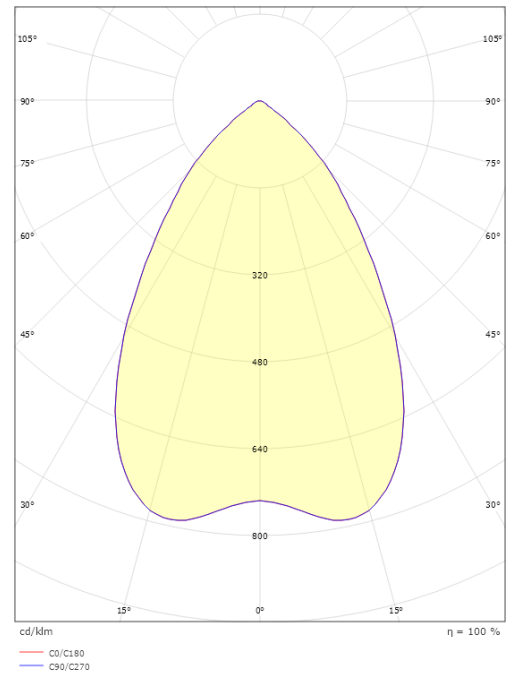

Lichttechnik

Leuchtmittel: LED
Lichtstrom (lm): 2970lm
Lichtstrom des Notlichts (Lumen): Nötlicht 380 lumen
Lichtausbeute: 114 lm/W
Lichtfarbe: 3000K
Farbwiedergabeindex: Ra>80
MacAdams Faktor: SDCM: 2
Lebensdauer: L90/B10>100.000
Lichtverteilung: Direkt
Optik: Satin Matt Reflector
Abstrahlwinkel: 68°
UGR: UGR<22 bis zu 750 mA/3120 lm
Photobiologische Sicherheit: RG 1

Größe

Höhe (mm) H: 83
Abdeckmaß (mm) D: 166
Lochmaß (mm): 150
Einbautiefe (mm): 80
Gewicht (kg) brutto/netto: 0.97 / 0.77

Verpackung

Verpackungsmaße (mm): 190 x 190 x 92

7 0 2 1 9 8 2 1 2 5 1 1 9