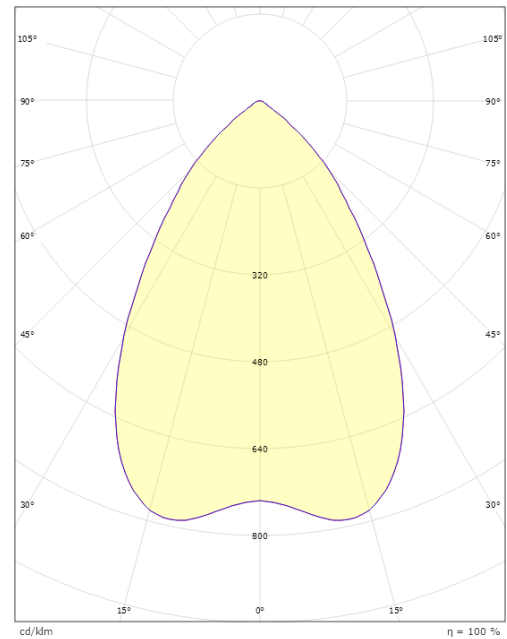

Größe

Höhe (mm) H: 83
Abdeckmaß (mm) D: 166
Lochmaß (mm): 150
Einbautiefe (mm): 80
Gewicht (kg) brutto/netto: 0.97 / 0.77

Verpackung

Verpackungsmaße (mm): 190 x 190 x 92

7 0 2 1 9 8 2 1 2 5 1 1 9