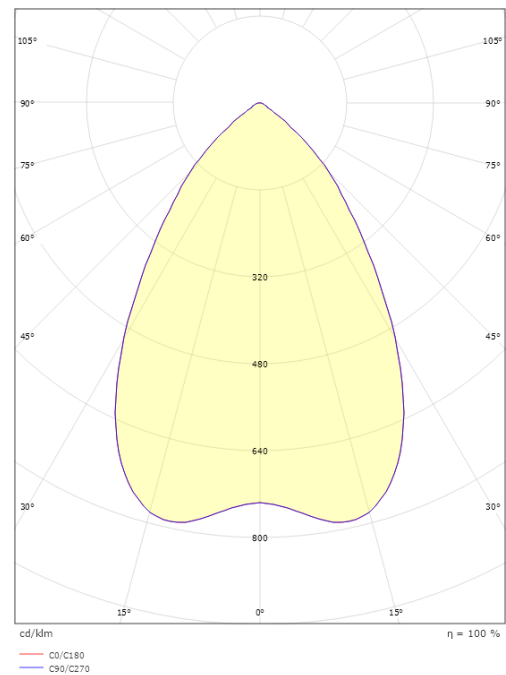

Lichttechnik

Leuchtmittel: LED
Lichtstrom (lm): 2970lm
Lichtstrom des Notlichts (Lumen): Nötlicht 380 lumen
Lichtausbeute: 114 lm/W
Lichtfarbe: 3000K
Farbwiedergabeindex: Ra>80
MacAdams Faktor: SDCM: 2
Lebensdauer: L90/B10>100.000
Lichtverteilung: Direkt
Optik: Satin Matt Reflector
Abstrahlwinkel: 68°
UGR: UGR<22
Photobiologische Sicherheit: RG 1

Größe

Höhe (mm) H: 83
Abdeckmaß (mm) D: 166
Lochmaß (mm): 150
Einbautiefe (mm): 80
Gewicht (kg) brutto/netto: 0.97 / 0.77

Verpackung

Verpackungsmaße (mm): 190 x 190 x 92

7 021982125102