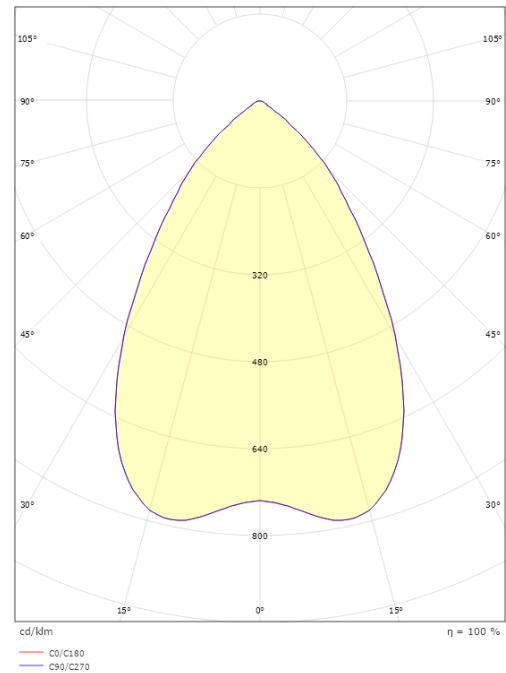

Größe

Höhe (mm) H: 83
Abdeckmaß (mm) D: 166
Lochmaß (mm): 150
Einbautiefe (mm): 80
Gewicht (kg) brutto/netto: 0.97 / 0.77

Verpackung

Verpackungsmaße (mm): 190 x 190 x 92

7 0 2 1 9 8 2 1 2 5 1 0 2