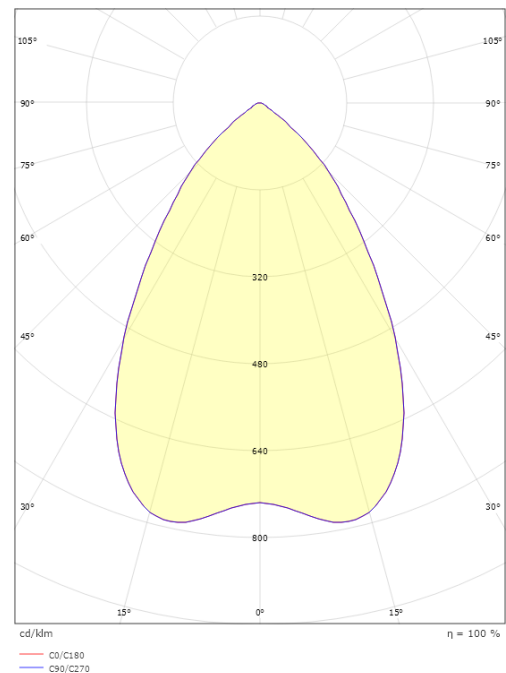

Verpackung

Verpackungsmaße (mm): 190 x 190 x 92