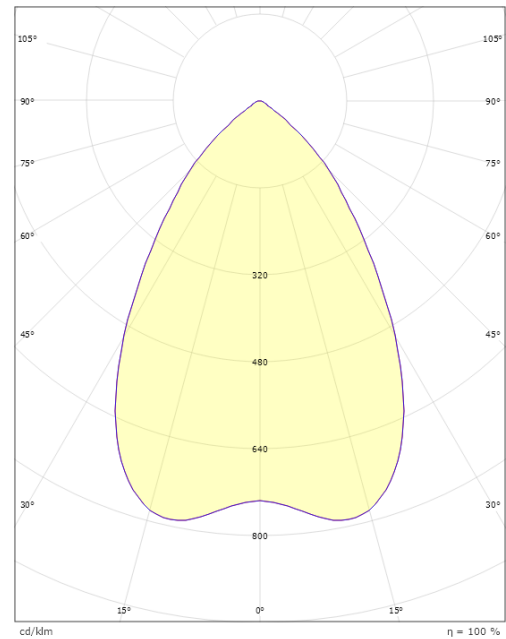

Größe

Höhe (mm) H: 83
Abdeckmaß (mm) D: 166
Lochmaß (mm): 150
Einbautiefe (mm): 80
Gewicht (kg) brutto/netto: 0.97 / 0.77

Verpackung

Verpackungsmaße (mm): 190 x 190 x 92

7 0 2 1 9 8 2 1 2 5 0 7 2