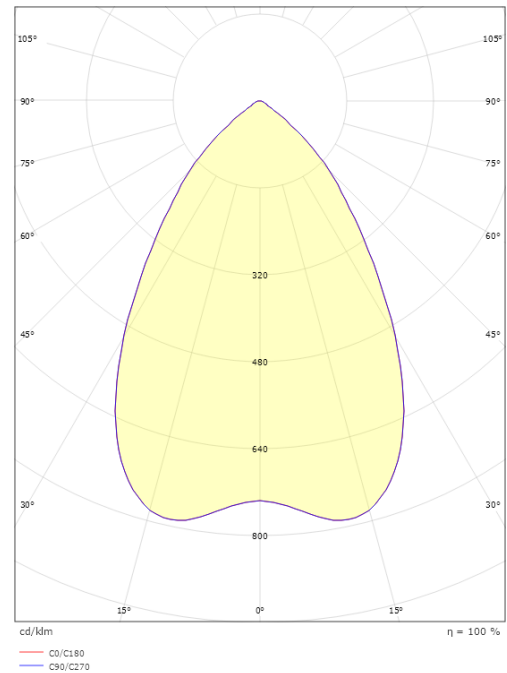

Verpackung

Verpackungsmaße (mm): 190 x 190 x 92