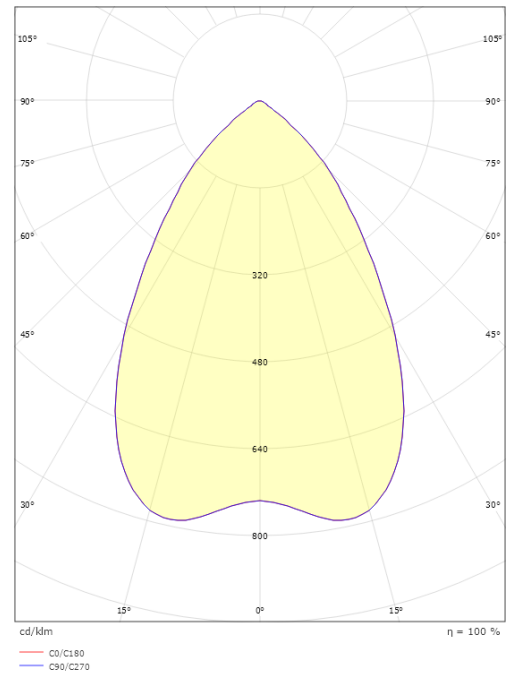

Gehäuse: Flammbeständiges Polycarbonat
Farbe: Weiss/Satin mat
Werkstoff der Abdeckung: Polycarbonat (PC)

Montage/Anschluss

Montage: Einbau, Innen
Anschluss: 3 pol Linect / Anschlussklemme

Größe

Höhe (mm) H: 83
Abdeckmaß (mm) D: 166
Lochmaß (mm): 150
Einbautiefe (mm): 80
Gewicht (kg) brutto/netto: 0.97 / 0.77

Verpackung

Verpackungsmaße (mm): 190 x 190 x 92

7 0 2 1 9 8 2 1 2 5 0 4 1