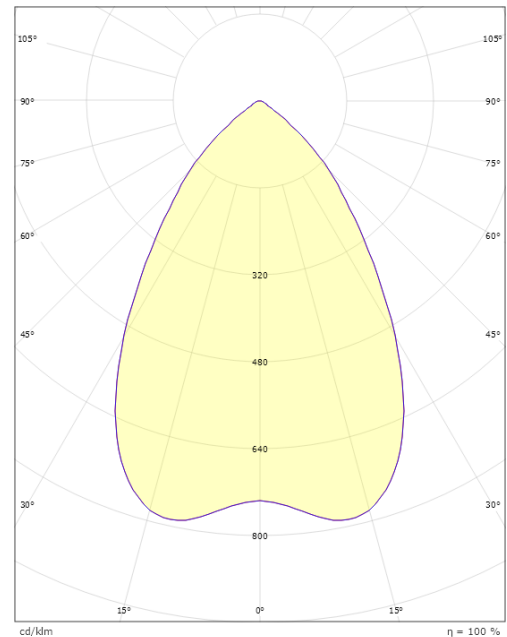

Größe

Höhe (mm) H: 83
Abdeckmaß (mm) D: 166
Lochmaß (mm): 150
Einbautiefe (mm): 80
Gewicht (kg) brutto/netto: 0.97 / 0.77

Verpackung

Verpackungsmaße (mm): 190 x 190 x 92

7 0 2 1 9 8 2 1 2 5 0 1 0