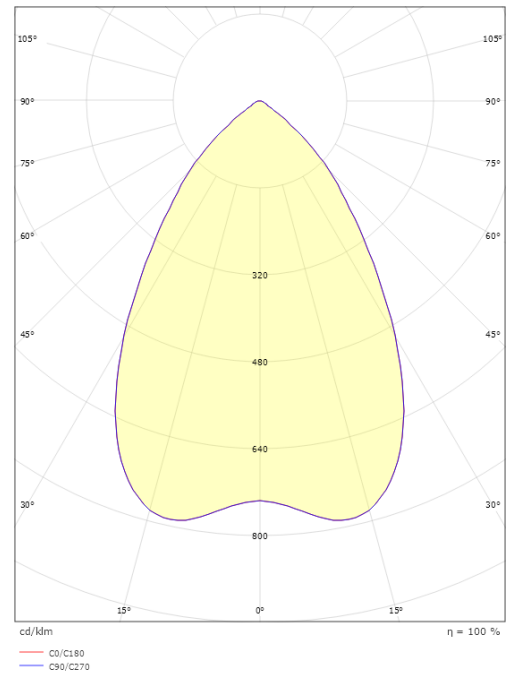

Verpackung

Verpackungsmaße (mm): 190 x 190 x 92