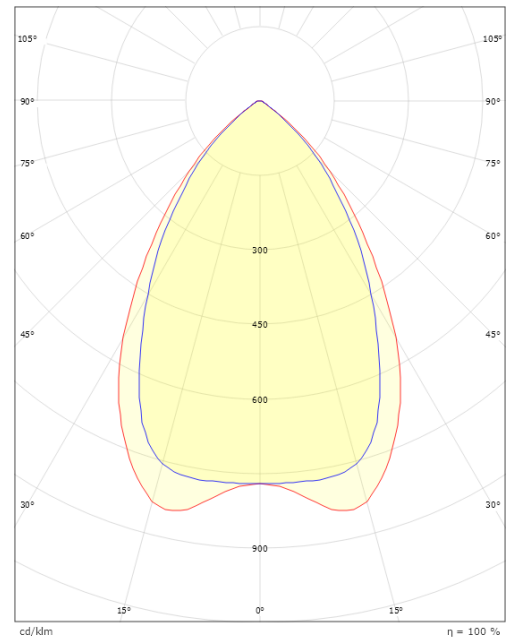

Verpackung

Verpackungsmaße (mm): 190 x 190 x 95