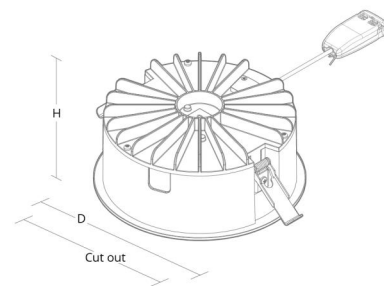

Gehäuse: Polycarbonat (PC)
Farbe: Weiss (RAL 9003)
Werkstoff der Abdeckung: Acryl (PMMA)

Montage/Anschluss

Montage: Innen
Anschluss: 3 pol Linect / Anschlussklemme

Größe

Höhe (mm) H: 93
Abdeckmaß (mm) D: 216
Lochmaß (mm): 200
Einbautiefe (mm): 93
Gewicht (kg) brutto/netto: 1.03 / 0.87

Verpackung

Verpackungsmaße (mm): 240 x 222 x 120

7 0 2 1 9 8 2 1 2 5 6 9 0