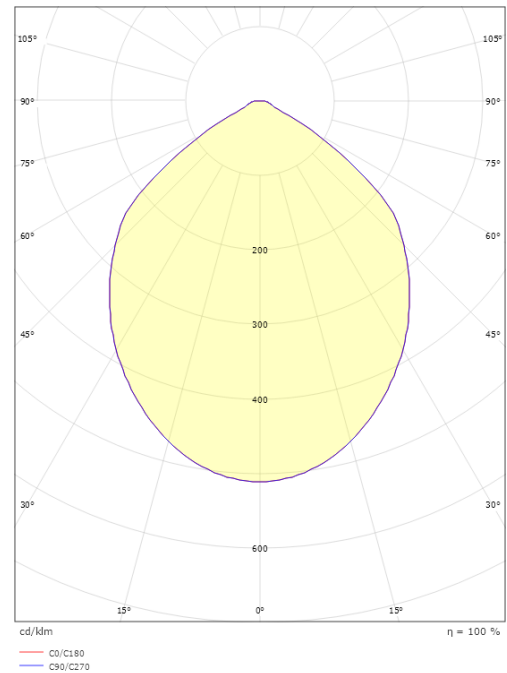

Rax ECO 200

Rax ECO 200 Weiss 3000/4000K Ra>80 Phasenabschnittsdimmung

Artikelnummer: 212569
EAN: 7021982125690

Elektrisch

Leistung: 13W/24W
Spannung: 220-240V
Frequenz (Hz): 50/60Hz
Max. Leuchten pro Leitungsschutzschalter: B10: 23, B16: 36, C10: 37, C16: 60

Lichttechnik

Leuchtmittel: LED
Lichtstrom (lm): 1400lm/1490lm/2310lm/2460lm
Lichtausbeute: 108/115/96/103lm/W
Lichtfarbe: 3000/4000K
Farbwiedergabeindex: Ra>80
MacAdams Faktor: SDCM: 3
Lebensdauer: L80/B20>50.000
Lichtverteilung: Direkt
Optik: Reflektor
Abstrahlwinkel: 95°
UGR: UGR<22
Sichtbares Flimmern (SVM): 0.04
Stroboskop-Effekte und Flimmern (SVM):
Photobiologische Sicherheit: RG 1

Steuerung/Dimmen

Typ: Phasenabschnittsdimmung

Schutzklasse

Schutzklasse: Klasse II

Richtlinien

Lichtquelle mit Energieeffizienzklasse: E
Breeam: Erfüllt HEA 01 für flickerfreie Beleuchtung
BVB: Ja

Materialien und Ausführung

Gehäuse: Polycarbonat (PC)
Farbe: Weiss (RAL 9003)
Werkstoff der Abdeckung: Acryl (PMMA)

Montage/Anschluss

Montage: Innen
Anschluss: 3 pol Linect / Anschlussklemme

Größe

Höhe (mm) H: 93
Abdeckmaß (mm) D: 216
Lochmaß (mm): 200
Einbautiefe (mm): 93
Gewicht (kg) brutto/netto: 1.03 / 0.87

Verpackung

Verpackungsmaße (mm): 240 x 222 x 120

7 0 2 1 9 8 2 1 2 5 6 9 0