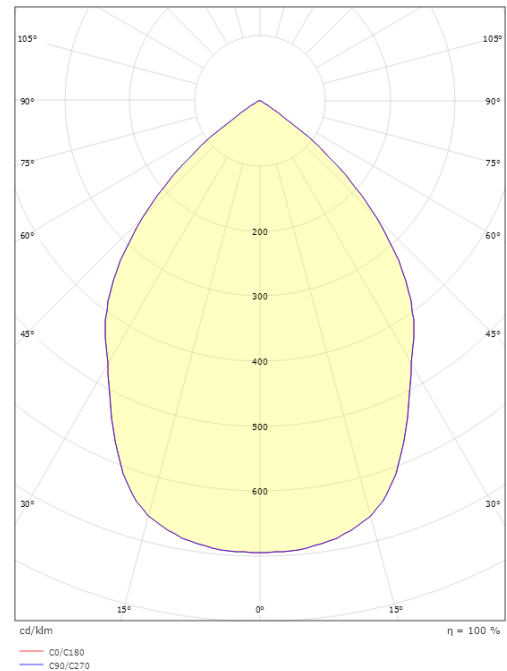

Gehäuse: Flammbeständiges Polycarbonat
Farbe: Weiss
Werkstoff der Abdeckung: Aluminium

Montage/Anschluss

Montage: Einbau, Innen

Größe

Länge (mm) L: 230
Breite (mm) W: 223
Höhe (mm) H: 107
Abdeckmaß (mm) D: 223
Lochmaß (mm): 200
Abstand zu brennbaren Materialien (mm): 50mm
Gewicht (kg) brutto/netto: 1.7 / 1.5

Verpackung

Verpackungsmaße (mm): 235 x 235 x 130

5 7 0 3 8 2 1 1 6 5 3 0 3