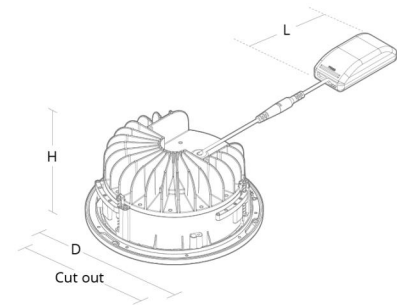

Lichttechnik

Leuchtmittel: LED
Lichtquelle enthalten: Ja
Lichtstrom (lm): 3490lm
Lichtausbeute: 113 lm/W
Lichtfarbe: 3000K
Farbwiedergabeindex: Ra>80
MacAdams Faktor: SDCM: 2
Lebensdauer: L90/B10>100.000
Lichtverteilung: Direkt
Optik: Satin Matt Reflector
Abstrahlwinkel: 79°
UGR: UGR<25
Photobiologische Sicherheit: RG 1

*Aus dem Sortiment
genommen*