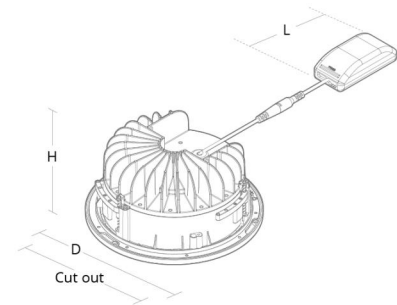

Verpackung

Verpackungsmaße (mm): 235 x 235 x 130