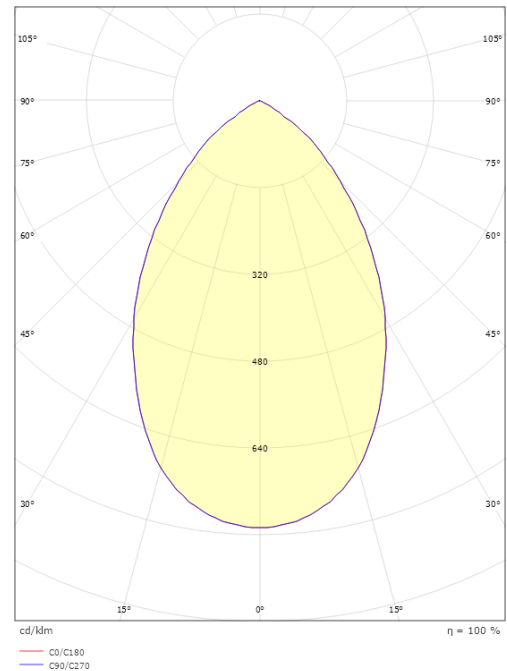

Verpackung

Verpackungsmaße (mm): 235 x 235 x 130