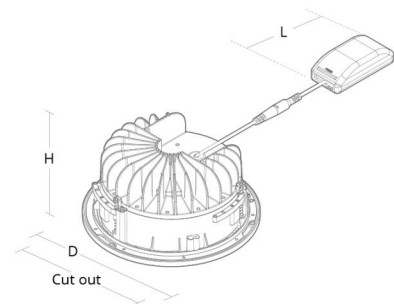

Gehäuse: Flammbeständiges Polycarbonat
Farbe: Weiss
Werkstoff der Abdeckung: Aluminium

Montage/Anschluss

Montage: Einbau, Innen

Größe

Länge (mm) L: 230
Breite (mm) W: 223
Höhe (mm) H: 107
Abdeckmaß (mm) D: 223
Lochmaß (mm): 200
Abstand zu brennbaren Materialien (mm): 50mm
Gewicht (kg) brutto/netto: 1.7 / 1.5

Verpackung

Verpackungsmaße (mm): 235 x 235 x 130

5 7 0 3 8 2 1 1 6 5 2 7 3