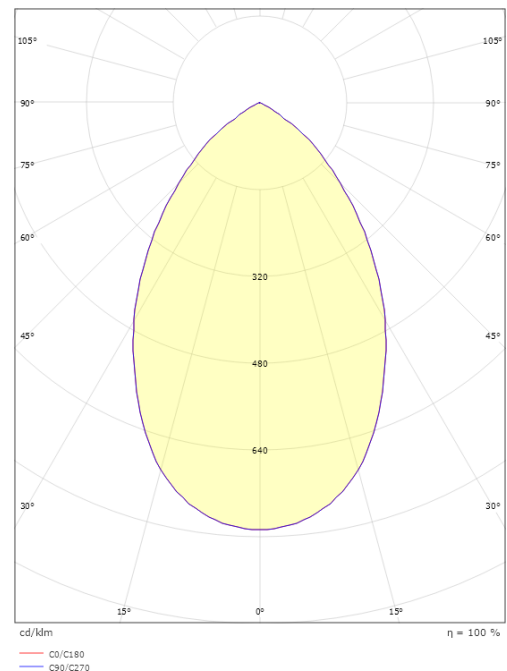

Gehäuse: Flammbeständiges Polycarbonat
Farbe: Weiss
Werkstoff der Abdeckung: Aluminium

Montage/Anschluss

Montage: Einbau, Innen

Größe

Länge (mm) L: 230
Breite (mm) W: 223
Höhe (mm) H: 107
Abdeckmaß (mm) D: 223
Lochmaß (mm): 200
Abstand zu brennbaren Materialien (mm): 50mm
Gewicht (kg) brutto/netto: 1.7 / 1.5

Verpackung

Verpackungsmaße (mm): 235 x 235 x 130

5 7 0 3 8 2 1 1 6 5 2 7 3