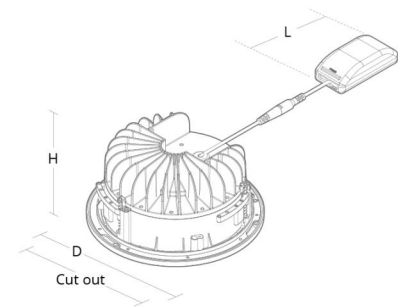

Gehäuse: Flammbeständiges Polycarbonat
Farbe: Weiss
Werkstoff der Abdeckung: Aluminium

Montage/Anschluss

Montage: Einbau, Innen

Größe

Länge (mm) L: 230
Breite (mm) W: 223
Höhe (mm) H: 107
Abdeckmaß (mm) D: 223
Lochmaß (mm): 200
Abstand zu brennbaren Materialien (mm): 50mm
Gewicht (kg) brutto/netto: 1.8 / 1.6

Verpackung

Verpackungsmaße (mm): 235 x 235 x 130

5 7 0 3 8 2 1 1 6 5 3 4 1