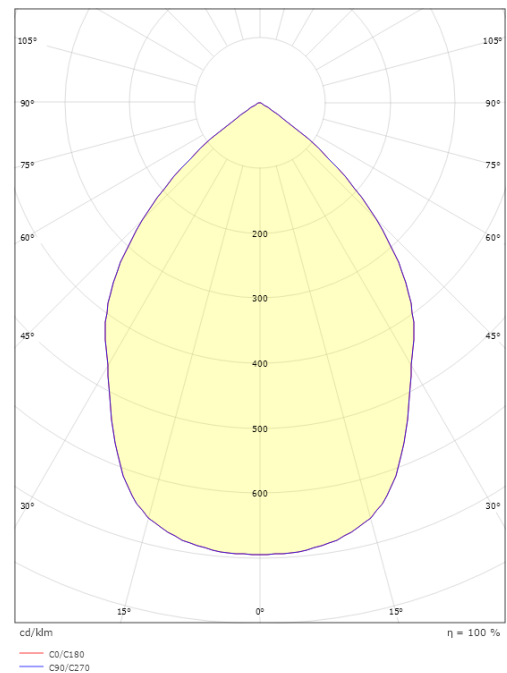

Gehäuse: Flammbeständiges Polycarbonat
Farbe: Weiss
Werkstoff der Abdeckung: Aluminium

Montage/Anschluss

Montage: Einbau, Innen

Größe

Länge (mm) L: 230
Breite (mm) W: 223
Höhe (mm) H: 107
Abdeckmaß (mm) D: 223
Lochmaß (mm): 200
Abstand zu brennbaren Materialien (mm): 50mm
Gewicht (kg) brutto/netto: 1.8 / 1.6

Verpackung

Verpackungsmaße (mm): 235 x 235 x 130

5 7 0 3 8 2 1 1 6 5 3 4 1