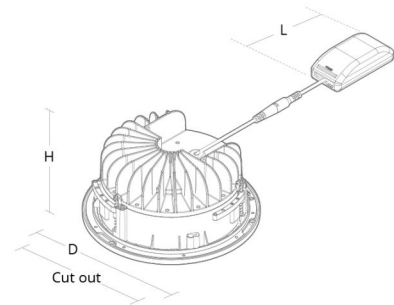

Gehäuse: Flammbeständiges Polycarbonat
Farbe: Weiss
Werkstoff der Abdeckung: Aluminium

Montage/Anschluss

Montage: Einbau, Innen

Größe

Länge (mm) L: 230
Breite (mm) W: 223
Höhe (mm) H: 107
Abdeckmaß (mm) D: 223
Lochmaß (mm): 200
Abstand zu brennbaren Materialien (mm): 50mm
Gewicht (kg) brutto/netto: 1.8 / 1.6

Verpackung

Verpackungsmaße (mm): 235 x 235 x 130

5 7 0 3 8 2 1 1 6 5 3 4 1