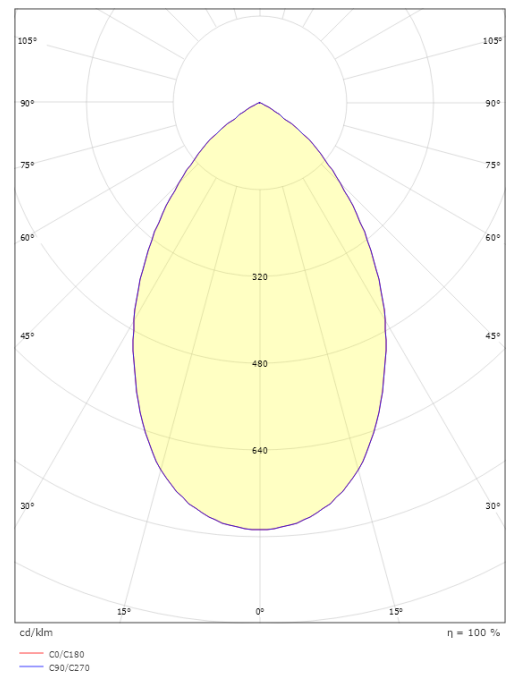

Gehäuse: Flammbeständiges Polycarbonat
Farbe: Weiss
Werkstoff der Abdeckung: Aluminium

Montage/Anschluss

Montage: Einbau, Innen

Größe

Länge (mm) L: 230
Breite (mm) W: 223
Höhe (mm) H: 107
Abdeckmaß (mm) D: 223
Lochmaß (mm): 200
Abstand zu brennbaren Materialien (mm): 50mm
Gewicht (kg) brutto/netto: 1.8 / 1.6

Verpackung

Verpackungsmaße (mm): 235 x 235 x 130

5 7 0 3 8 2 1 1 6 5 3 4 1