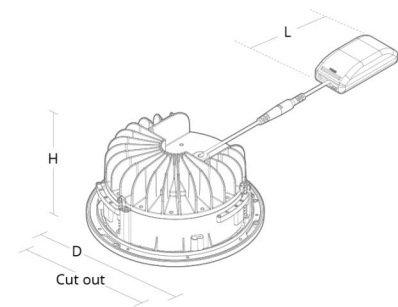

Montage/Anschluss

Montage: Einbau, Innen

Größe

Länge (mm) L: 230
Höhe (mm) H: 107
Abdeckmaß (mm) D: 223
Lochmaß (mm): 200
Abstand zu brennbaren Materialien (mm): 50mm
Gewicht (kg) brutto/netto: 1.7 / 1.5

Verpackung

Verpackungsmaße (mm): 235 x 235 x 130

5 7 0 3 8 2 1 1 6 5 3 2 7