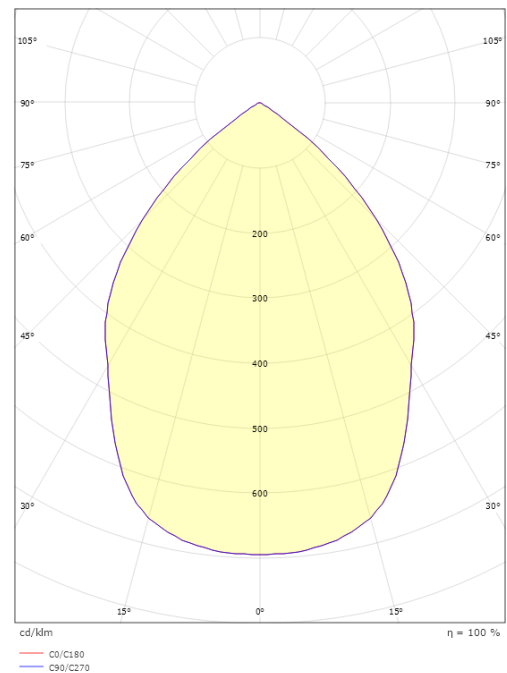

Montage/Anschluss

Montage: Einbau, Innen

Größe

Länge (mm) L: 230
Höhe (mm) H: 107
Abdeckmaß (mm) D: 223
Lochmaß (mm): 200
Abstand zu brennbaren Materialien (mm): 50mm
Gewicht (kg) brutto/netto: 1.7 / 1.5

Verpackung

Verpackungsmaße (mm): 235 x 235 x 130

5 7 0 3 8 2 1 1 6 5 3 2 7