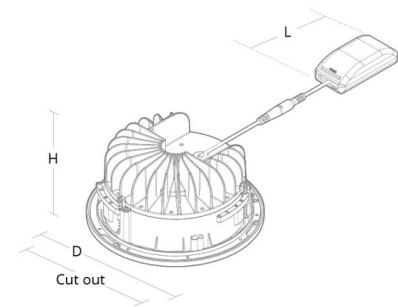

Rax 200

Rax 200 Weiss 3610lm 4000K Ra>80 On/Off

Artikelnummer: 8246079648
EAN: 5703821165327

• = Lieferzeit auf Anfrage.

Elektrisch

System wattage: 31W
Spannung: 220-240V
Max. Leuchten pro Leitungsschutzschalter: B10: 21, B16: 34, C10: 35, C16: 58

Lichttechnik

Leuchtmittel: LED
Lichtstrom (lm): 3610lm
Lichtausbeute: 116 lm/W
Lichtfarbe: 4000K
Farbwiedergabeindex: Ra>80
MacAdams Faktor: SDCM: 2
Lebensdauer: L90/B10>100.000
Lichtverteilung: Direkt
Optik: Satin Matt Reflector
UGR: UGR<25
Photobiologische Sicherheit: RG 1

Steuerung/Dimmen

Typ: On/Off

Schutzklasse

Schutzklasse: Klasse I

Richtlinien

Lichtquelle mit Energieeffizienzklasse: D
Breeam: Erfüllt HEA 01 für flickerfreie Beleuchtung

Materialien und Ausführung

Gehäuse: Flammbeständiges Polycarbonat
Farbe: Weiss
Werkstoff der Abdeckung: Aluminium

Montage/Anschluss

Montage: Einbau, Innen

Größe

Länge (mm) L: 230
Höhe (mm) H: 107
Abdeckmaß (mm) D: 223
Lochmaß (mm): 200
Abstand zu brennbaren Materialien (mm): 50mm
Gewicht (kg) brutto/netto: 1.7 / 1.5

Verpackung

Verpackungsmaße (mm): 235 x 235 x 130

5 7 0 3 8 2 1 1 6 5 3 2 7