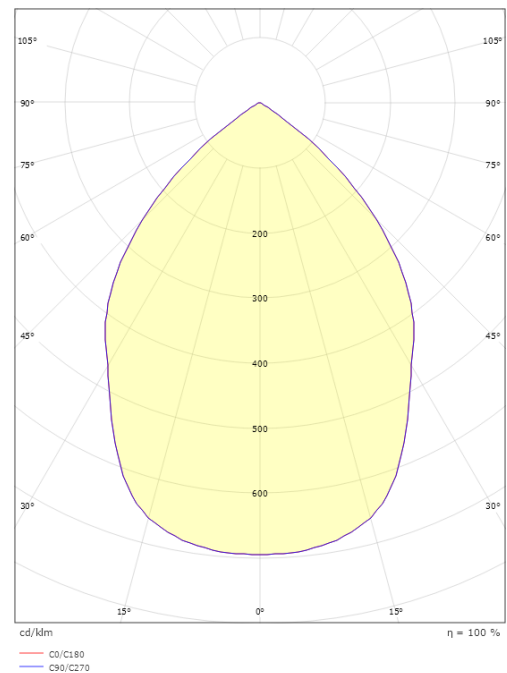

Rax 200

Rax 200 Weiss 3610lm 4000K Ra>80 On/Off

Artikelnummer: 8246079648
EAN: 5703821165327

• = Lieferzeit auf Anfrage.

Elektrisch

System wattage: 31W
Spannung: 220-240V
Max. Leuchten pro Leitungsschutzschalter: B10: 21, B16: 34, C10: 35, C16: 58

Lichttechnik

Leuchtmittel: LED
Lichtstrom (lm): 3610lm
Lichtausbeute: 116 lm/W
Lichtfarbe: 4000K
Farbwiedergabeindex: Ra>80
MacAdams Faktor: SDCM: 2
Lebensdauer: L90/B10>100.000
Lichtverteilung: Direkt
Optik: Satin Matt Reflector
UGR: UGR<25
Photobiologische Sicherheit: RG 1

Steuerung/Dimmen

Typ: On/Off

Schutzklasse

Schutzklasse: Klasse I

Richtlinien

Lichtquelle mit Energieeffizienzklasse: D
Breeam: Erfüllt HEA 01 für flickerfreie Beleuchtung

Materialien und Ausführung

Gehäuse: Flammbeständiges Polycarbonat
Farbe: Weiss
Werkstoff der Abdeckung: Aluminium

Montage/Anschluss

Montage: Einbau, Innen

Größe

Länge (mm) L: 230
Höhe (mm) H: 107
Abdeckmaß (mm) D: 223
Lochmaß (mm): 200
Abstand zu brennbaren Materialien (mm): 50mm
Gewicht (kg) brutto/netto: 1.7 / 1.5

Verpackung

Verpackungsmaße (mm): 235 x 235 x 130

5 7 0 3 8 2 1 1 6 5 3 2 7