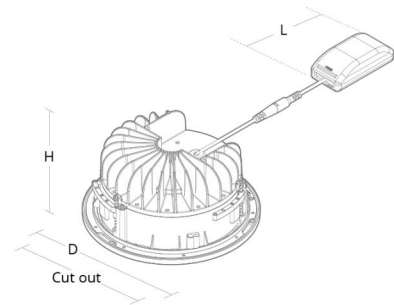

Gehäuse: Flammbeständiges Polycarbonat
Farbe: Weiss
Werkstoff der Abdeckung: Aluminium

Montage/Anschluss

Montage: Einbau, Innen

Größe

Länge (mm) L: 230
Höhe (mm) H: 107
Abdeckmaß (mm) D: 223
Lochmaß (mm): 200
Abstand zu brennbaren Materialien (mm): 50mm
Gewicht (kg) brutto/netto: 1.7 / 1.5

Verpackung

Verpackungsmaße (mm): 235 x 235 x 130

5 7 0 3 8 2 1 1 6 5 3 2 7