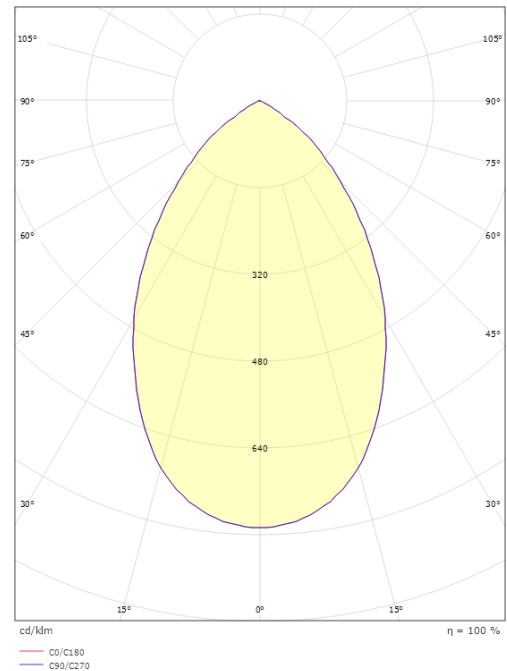

Gehäuse: Flammbeständiges Polycarbonat
Farbe: Weiss
Werkstoff der Abdeckung: Aluminium

Montage/Anschluss

Montage: Einbau, Innen

Größe

Länge (mm) L: 230
Höhe (mm) H: 107
Abdeckmaß (mm) D: 223
Lochmaß (mm): 200
Abstand zu brennbaren Materialien (mm): 50mm
Gewicht (kg) brutto/netto: 1.7 / 1.5

Verpackung

Verpackungsmaße (mm): 235 x 235 x 130

5 7 0 3 8 2 1 1 6 5 3 2 7