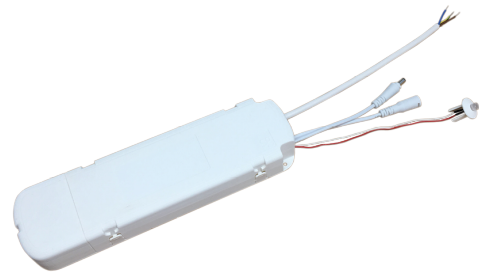

Notlichtbox

Notlichtbox Treiber DALI / EM DALI/Self test, Notlicht 3 stunden

Artikelnummer: 8246094500
EAN: 5703821177504

Elektrisch

System wattage: 3W
Spannung: 220-240V

Materialien und Ausführung

Gehäuse: Polycarbonat (PC)

Montage/Anschluss

Montage: Innen

Größe

Länge (mm) L: 270
Breite (mm) W: 75
Höhe (mm) H: 35
Gewicht (kg) brutto/netto: 0.6 / 0.5

Verpackung

Verpackungsmaße (mm): 300 x 105 x 40

	Normal		Emergency	
	W	lumen	Lumen	Lumen % of normal
Rax 150/200	27	2800	330	12%
Rax 150/200	19	2120	350	17%
Rax 150/200	14	1480	350	24%
Mollor 1 corner	9	890	350	24%
Mollor 4 corner	36	3950	360	41%
Mollor 1 Line	14	1520	350	9%
Mollor 2 Line	32	3440	360	24%
Sense Eco	27	2600	310	12%
Sense 3000 lm	22	2700	380	14%
Sense 4000 lm	33	4000	380	10%
Sense 5000 lm	46	4600	330	7%
Sense Ø190	6	630	350	56%
Sense Ø255	13	1370	320	24%
Sense Ø320	17	1870	340	19%
Sense Ø495	33	3620	340	10%
Sense 300x200	27	2250	320	14%
Junistar Lux	8	540	250	46%
Junistar Soft/Slim	11	800	260	33%
UniLED	9	680	270	40%

5 7 0 3 8 2 1 1 7 7 5 0 4