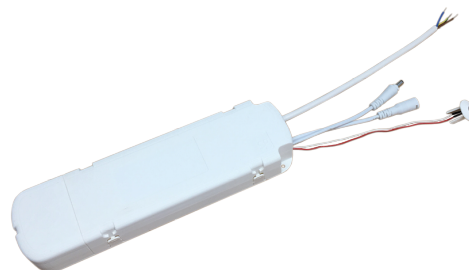

Notlichtbox

Notlichtbox Treiber DALI / EM DALI/Self test, Notlicht 3 stunden

Artikelnummer: 8246094500
 EAN: 5703821177504

Elektrisch

System wattage: 3W
 Spannung: 220-240V

Materialien und Ausführung

Gehäuse: Polycarbonat (PC)

Montage/Anschluss

Montage: Innen

Größe

Länge (mm) L: 270
 Breite (mm) W: 75
 Höhe (mm) H: 35
 Gewicht (kg) brutto/netto: 0.6 / 0.5

Verpackung

Verpackungsmaße (mm): 300 x 105 x 40

	Normal		Emergency	
	W	lumen	Lumen	Lumen % of normal
Rax 150/200	27	2800	330	12%
Rax 150/200	19	2120	350	17%
Rax 150/200	14	1480	350	24%
Mollor 1 corner	9	890	350	24%
Mollor 4 corner	36	3950	360	41%
Mollor 1 Line	14	1520	350	9%
Mollor 2 Line	32	3440	360	24%
Sense Eco	27	2600	310	12%
Sense 3000 lm	22	2700	380	14%
Sense 4000 lm	33	4000	380	10%
Sense 5000 lm	46	4600	330	7%
Sense Ø190	6	630	350	56%
Sense Ø255	13	1370	320	24%
Sense Ø320	17	1870	340	19%
Sense Ø495	33	3620	340	10%
Sense 300x200	27	2250	320	14%
Junistar Lux	8	540	250	46%
Junistar Soft/Slim	11	800	260	33%
UniLED	9	680	270	40%