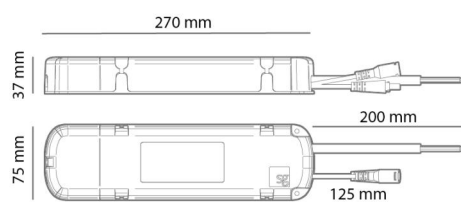

Montage/Anschluss

Montage: Innen

Größe

Länge (mm) L: 270
 Breite (mm) W: 75
 Höhe (mm) H: 35
 Gewicht (kg) brutto/netto: 0.6 / 0.5

Verpackung

Verpackungsmaße (mm): 300 x 105 x 40

	Normal		Emergency	
	W	lumen	Lumen	Lumen % of normal
Rax 150/200	27	2800	330	12%
Rax 150/200	19	2120	350	17%
Rax 150/200	14	1480	350	24%
Mollor 1 corner	9	890	350	24%
Mollor 4 corner	36	3950	360	41%
Mollor 1 Line	14	1520	350	9%
Mollor 2 Line	32	3440	360	24%
Sense Eco	27	2600	310	12%
Sense 3000 lm	22	2700	380	14%
Sense 4000 lm	33	4000	380	10%
Sense 5000 lm	46	4600	330	7%
Sense Ø190	6	630	350	56%
Sense Ø255	13	1370	320	24%
Sense Ø320	17	1870	340	19%
Sense Ø495	33	3620	340	10%
Sense 300x200	27	2250	320	14%
Junistar Lux	8	540	250	46%
Junistar Soft/Slim	11	800	260	33%
UniLED	9	680	270	40%