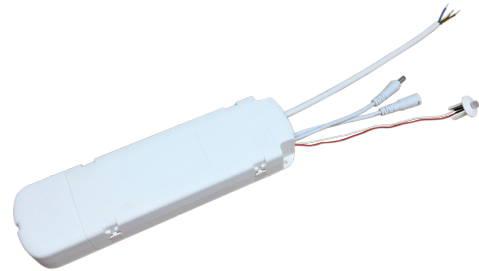

Notlichtbox

Notlichtbox On-Off/Phasenabschnitt / EM Self test, Notlicht 3 stunden

Artikelnummer: 8246094364
EAN: 5703821177276

Elektrisch

System wattage: 3W
Spannung: 220-240V

Schutzklasse

IP Klasse: IP20

Materialien und Ausführung

Gehäuse: Polycarbonat (PC)

Montage/Anschluss

Montage: Innen

Größe

Länge (mm) L: 270
Breite (mm) W: 75
Höhe (mm) H: 35
Gewicht (kg) brutto/netto: 0.6 / 0.5

Verpackung

Verpackungsmaße (mm): 300 x 105 x 40

	Normal		Emergency	
	W	lumen	Lumen	Lumen % of normal
Rax 150/200	27	2800	330	12%
Rax 150/200	19	2120	350	17%
Rax 150/200	14	1480	350	24%
Mollor 1 corner	9	890	350	24%
Mollor 4 corner	36	3950	360	41%
Mollor 1 Line	14	1520	350	9%
Mollor 2 Line	32	3440	360	24%
Sense Eco	27	2600	310	12%
Sense 3000 lm	22	2700	380	14%
Sense 4000 lm	33	4000	380	10%
Sense 5000 lm	46	4600	330	7%
Sense Ø190	6	630	350	56%
Sense Ø255	13	1370	320	24%
Sense Ø320	17	1870	340	19%
Sense Ø495	33	3620	340	10%
Sense 300x200	27	2250	320	14%
Junistar Lux	8	540	250	46%
Junistar Soft/Slim	11	800	260	33%
UniLED	9	680	270	40%

5 7 0 3 8 2 1 1 7 7 2 7 6