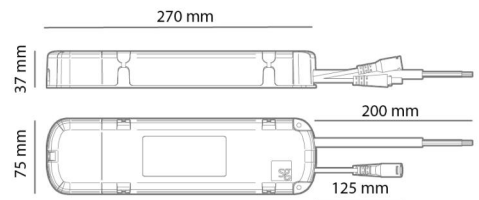

Notlichtbox

Notlichtbox On-Off/Phasenabschnitt / EM Self test, Notlicht 3 stunden

Artikelnummer: 8246094364
 EAN: 5703821177276

Elektrisch

System wattage: 3W
 Spannung: 220-240V

Materialien und Ausführung

Gehäuse: Polycarbonat (PC)

Montage/Anschluss

Montage: Innen

Größe

Länge (mm) L: 270
 Breite (mm) W: 75
 Höhe (mm) H: 35
 Gewicht (kg) brutto/netto: 0.6 / 0.5

Verpackung

Verpackungsmaße (mm): 300 x 105 x 40

	Normal		Emergency	
	W	lumen	Lumen	Lumen % of normal
Rax 150/200	27	2800	330	12%
Rax 150/200	19	2120	350	17%
Rax 150/200	14	1480	350	24%
Mollor 1 corner	9	890	350	24%
Mollor 4 corner	36	3950	360	41%
Mollor 1 Line	14	1520	350	9%
Mollor 2 Line	32	3440	360	24%
Sense Eco	27	2600	310	12%
Sense 3000 lm	22	2700	380	14%
Sense 4000 lm	33	4000	380	10%
Sense 5000 lm	46	4600	330	7%
Sense Ø190	6	630	350	56%
Sense Ø255	13	1370	320	24%
Sense Ø320	17	1870	340	19%
Sense Ø495	33	3620	340	10%
Sense 300x200	27	2250	320	14%
Junistar Lux	8	540	250	46%
Junistar Soft/Slim	11	800	260	33%
UniLED	9	680	270	40%