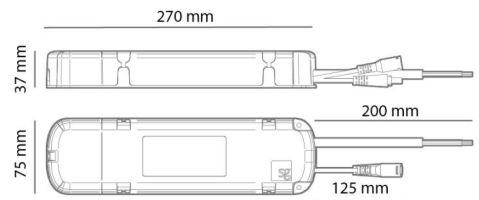

Notlichtbox

Notlichtbox On-Off/Phasenabschnitt / EM Self test, Notlicht 3 stunden

Artikelnummer: 8246094364
EAN: 5703821177276

Elektrisch

System wattage: 3W
Spannung: 220-240V

Schutzklasse

IP Klasse: IP20

Materialien und Ausführung

Gehäuse: Polycarbonat (PC)

Montage/Anschluss

Montage: Innen

Größe

Länge (mm) L: 270
Breite (mm) W: 75
Höhe (mm) H: 35
Gewicht (kg) brutto/netto: 0.6 / 0.5

Verpackung

Verpackungsmaße (mm): 300 x 105 x 40

	Normal		Emergency	
	W	lumen	Lumen	Lumen % of normal
Rax 150/200	27	2800	330	12%
Rax 150/200	19	2120	350	17%
Rax 150/200	14	1480	350	24%
Mollor 1 corner	9	890	350	24%
Mollor 4 corner	36	3950	360	41%
Mollor 1 Line	14	1520	350	9%
Mollor 2 Line	32	3440	360	24%
Sense Eco	27	2600	310	12%
Sense 3000 lm	22	2700	380	14%
Sense 4000 lm	33	4000	380	10%
Sense 5000 lm	46	4600	330	7%
Sense Ø190	6	630	350	56%
Sense Ø255	13	1370	320	24%
Sense Ø320	17	1870	340	19%
Sense Ø495	33	3620	340	10%
Sense 300x200	27	2250	320	14%
Junistar Lux	8	540	250	46%
Junistar Soft/Slim	11	800	260	33%
UniLED	9	680	270	40%

5 7 0 3 8 2 1 1 7 7 2 7 6