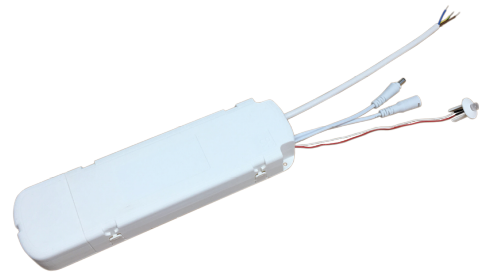

Notlichtbox

Notlichtbox On-Off/Phasenabschnitt / EM Self test, Notlicht 3 stunden

Artikelnummer: 8246094364
 EAN: 5703821177276

Elektrisch

System wattage: 3W
 Spannung: 220-240V

Materialien und Ausführung

Gehäuse: Polycarbonat (PC)

Montage/Anschluss

Montage: Innen

Größe

Länge (mm) L: 270
 Breite (mm) W: 75
 Höhe (mm) H: 35
 Gewicht (kg) brutto/netto: 0.6 / 0.5

Verpackung

Verpackungsmaße (mm): 300 x 105 x 40

	Normal		Emergency	
	W	lumen	Lumen	Lumen % of normal
Rax 150/200	27	2800	330	12%
Rax 150/200	19	2120	350	17%
Rax 150/200	14	1480	350	24%
Mollor 1 corner	9	890	350	24%
Mollor 4 corner	36	3950	360	41%
Mollor 1 Line	14	1520	350	9%
Mollor 2 Line	32	3440	360	24%
Sense Eco	27	2600	310	12%
Sense 3000 lm	22	2700	380	14%
Sense 4000 lm	33	4000	380	10%
Sense 5000 lm	46	4600	330	7%
Sense Ø190	6	630	350	56%
Sense Ø255	13	1370	320	24%
Sense Ø320	17	1870	340	19%
Sense Ø495	33	3620	340	10%
Sense 300x200	27	2250	320	14%
Junistar Lux	8	540	250	46%
Junistar Soft/Slim	11	800	260	33%
UniLED	9	680	270	40%