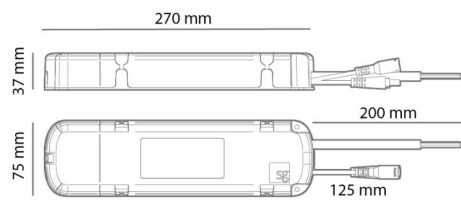

Materialien und Ausführung

Gehäuse: Polycarbonat (PC)

Montage/Anschluss

Montage: Innen

Größe

Länge (mm) L: 270
 Breite (mm) W: 75
 Höhe (mm) H: 35
 Gewicht (kg) brutto/netto: 0.6 / 0.5

Verpackung

Verpackungsmaße (mm): 300 x 105 x 40