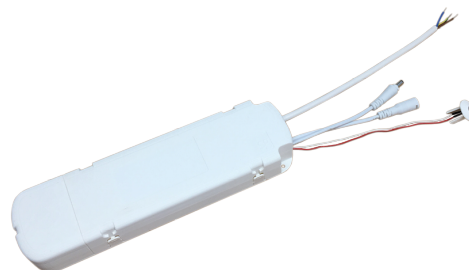

Notlichtbox

Notlichtbox On-Off/Phasenabschnitt / EM Self test, Notlicht 3 stunden

Artikelnummer: 8246094364
 EAN: 5703821177276

Elektrisch

System wattage: 3W
 Spannung: 220-240V

Schutzklasse

IP Klasse: IP20

Materialien und Ausführung

Gehäuse: Polycarbonat (PC)

Montage/Anschluss

Montage: Innen

Größe

Länge (mm) L: 270
 Breite (mm) W: 75
 Höhe (mm) H: 35
 Gewicht (kg) brutto/netto: 0.6 / 0.5

Verpackung

Verpackungsmaße (mm): 300 x 105 x 40