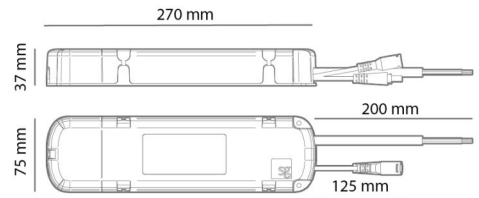

Notlichtbox

Notlichtbox On-Off/Phasenabschnitt / EM Self test, Notlicht 3 stunden

Artikelnummer: 8246094364
EAN: 5703821177276

Elektrisch

System wattage: 3W
Spannung: 220-240V

Schutzklasse

IP Klasse: IP20

Materialien und Ausführung

Gehäuse: Polycarbonat (PC)

Montage/Anschluss

Montage: Innen

Größe

Länge (mm) L: 270
Breite (mm) W: 75
Höhe (mm) H: 35
Gewicht (kg) brutto/netto: 0.6 / 0.5

Verpackung

Verpackungsmaße (mm): 300 x 105 x 40

	Normal		Emergency	
	W	lumen	Lumen	Lumen % of normal
Rax 150/200	27	2800	330	12%
Rax 150/200	19	2120	350	17%
Rax 150/200	14	1480	350	24%
Mollor 1 corner	9	890	350	24%
Mollor 4 corner	36	3950	360	41%
Mollor 1 Line	14	1520	350	9%
Mollor 2 Line	32	3440	360	24%
Sense Eco	27	2600	310	12%
Sense 3000 lm	22	2700	380	14%
Sense 4000 lm	33	4000	380	10%
Sense 5000 lm	46	4600	330	7%
Sense Ø190	6	630	350	56%
Sense Ø255	13	1370	320	24%
Sense Ø320	17	1870	340	19%
Sense Ø495	33	3620	340	10%
Sense 300x200	27	2250	320	14%
Junistar Lux	8	540	250	46%
Junistar Soft/Slim	11	800	260	33%
UniLED	9	680	270	40%

5 7 0 3 8 2 1 1 7 7 2 7 6