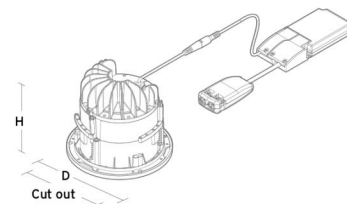

Rax 200 U19

Rax 200 U19 Weiss 2360lm 4000K Ra>80 DALI

Artikelnummer: 8246087805
EAN: 5703821170420

• = Lieferzeit auf Anfrage.

Elektrisch

System wattage: 19W
Spannung: 220-240V
Max. Leuchten pro Leitungsschutzschalter: B10: 32, B16: 50, C10: 52, C16: 85

Lichttechnik

Leuchtmittel: LED
Lichtstrom (lm): 2360lm
Lichtausbeute: 124 lm/W
Lichtfarbe: 4000K
Farbwiedergabeindex: Ra>80
MacAdams Faktor: SDCM: 2
Lebensdauer: L90/B10>100.000
Lichtverteilung: Direkt
Optik: Satin Matt Reflector
Abstrahlwinkel: 66°
UGR: UGR<16
Photobiologische Sicherheit: RG 1

Steuerung/Dimmen

Typ: DALI

Schutzklasse

Schutzklasse: Klasse II

Richtlinien

Lichtquelle mit Energieeffizienzklasse: D
Breeam: Erfüllt HEA 01 für flickerfreie Beleuchtung

Materialien und Ausführung

Gehäuse: Flammbeständiges Polycarbonat
Farbe: Weiss
Werkstoff der Abdeckung: Aluminium

Montage/Anschluss

Montage: Einbau, Innen

Größe

Höhe (mm) H: 167
Abdeckmaß (mm) D: 223
Lochmaß (mm): 200
Abstand zu brennbaren Materialien (mm): 50mm
Gewicht (kg) brutto/netto: 2.2 / 2

Verpackung

Verpackungsmaße (mm): 235 x 235 x 130

cd/km
C0/C180
C90/C270
η = 100 %