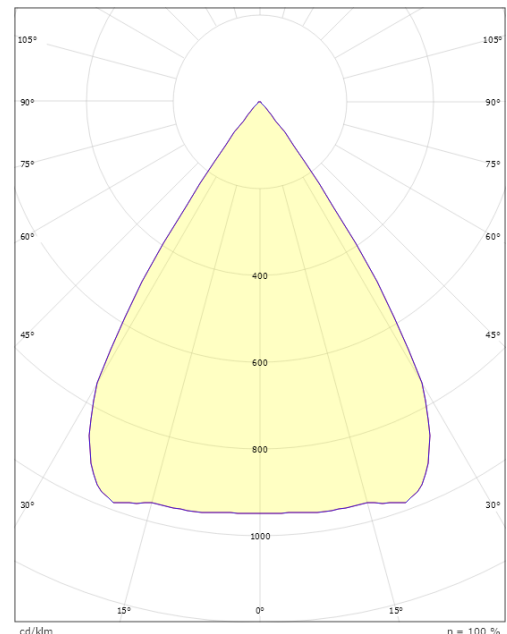

Rax 200 U19

Rax 200 U19 Weiss 2360lm 4000K Ra>80 DALI

Artikelnummer: 8246087805
EAN: 5703821170420

• = Lieferzeit auf Anfrage.

Elektrisch

System wattage: 19W
Spannung: 220-240V
Max. Leuchten pro Leitungsschutzschalter: B10: 32, B16: 50, C10: 52, C16: 85

Lichttechnik

Leuchtmittel: LED
Lichtstrom (lm): 2360lm
Lichtausbeute: 124 lm/W
Lichtfarbe: 4000K
Farbwiedergabeindex: Ra>80
MacAdams Faktor: SDCM: 2
Lebensdauer: L90/B10>100.000
Lichtverteilung: Direkt
Optik: Satin Matt Reflector
Abstrahlwinkel: 66°
UGR: UGR<16
Photobiologische Sicherheit: RG 1

Steuerung/Dimmen

Typ: DALI

Schutzklasse

Schutzklasse: Klasse II

Richtlinien

Lichtquelle mit Energieeffizienzklasse: D
Breeam: Erfüllt HEA 01 für flickerfreie Beleuchtung

Materialien und Ausführung

Gehäuse: Flammbeständiges Polycarbonat
Farbe: Weiss
Werkstoff der Abdeckung: Aluminium

Montage/Anschluss

Montage: Einbau, Innen

Größe

Höhe (mm) H: 167
Abdeckmaß (mm) D: 223
Lochmaß (mm): 200
Abstand zu brennbaren Materialien (mm): 50mm
Gewicht (kg) brutto/netto: 2.2 / 2

Verpackung

Verpackungsmaße (mm): 235 x 235 x 130

cd/km
C0/C180
C90/C270
η = 100 %

5 7 0 3 8 2 1 1 7 0 4 2 0