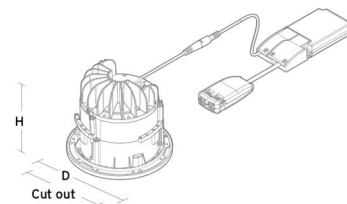

Montage/Anschluss

Montage: Einbau, Innen

Größe

Höhe (mm) H: 167
Abdeckmaß (mm) D: 223
Lochmaß (mm): 200
Abstand zu brennbaren Materialien (mm): 50mm
Gewicht (kg) brutto/netto: 2.2 / 2

Verpackung

Verpackungsmaße (mm): 235 x 235 x 130