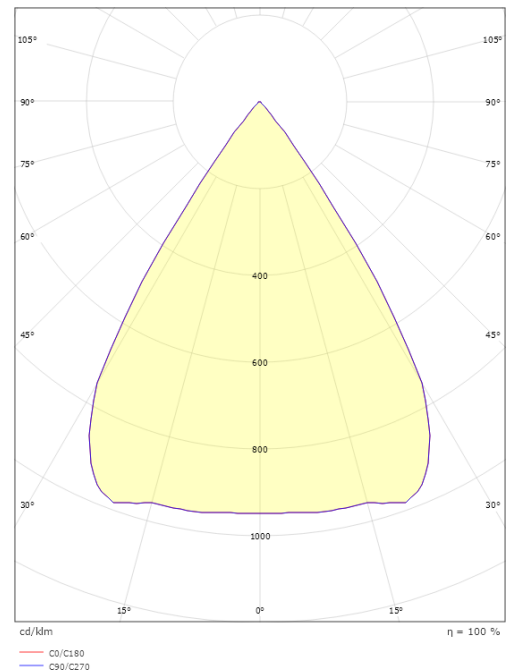

Gehäuse: Flammbeständiges Polycarbonat
Farbe: Weiss
Werkstoff der Abdeckung: Aluminium

Montage/Anschluss

Montage: Einbau, Innen

Größe

Höhe (mm) H: 167
Abdeckmaß (mm) D: 223
Lochmaß (mm): 200
Abstand zu brennbaren Materialien (mm): 50mm
Gewicht (kg) brutto/netto: 2.2 / 2

Verpackung

Verpackungsmaße (mm): 235 x 235 x 130

5 7 0 3 8 2 1 1 7 0 4 2 0