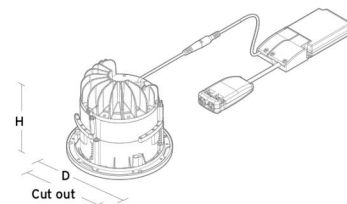

Gehäuse: Flammbeständiges Polycarbonat
Farbe: Weiss
Werkstoff der Abdeckung: Aluminium

Montage/Anschluss

Montage: Einbau, Innen

Größe

Höhe (mm) H: 167
Abdeckmaß (mm) D: 223
Lochmaß (mm): 200
Abstand zu brennbaren Materialien (mm): 50mm
Gewicht (kg) brutto/netto: 2.2 / 2

Verpackung

Verpackungsmaße (mm): 235 x 235 x 130

5 7 0 3 8 2 1 1 7 0 4 2 0