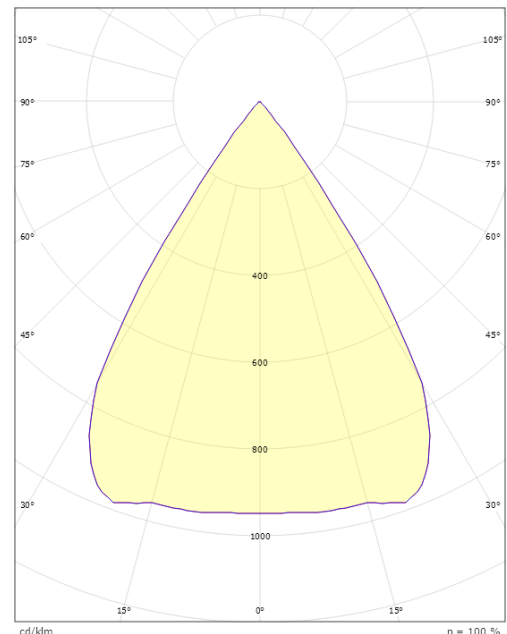

Montage/Anschluss

Montage: Einbau, Innen

Größe

Höhe (mm) H: 167
Abdeckmaß (mm) D: 223
Lochmaß (mm): 200
Abstand zu brennbaren Materialien (mm): 50mm
Gewicht (kg) brutto/netto: 2.2 / 2

Verpackung

Verpackungsmaße (mm): 235 x 235 x 130

5 7 0 3 8 2 1 1 7 0 4 2 0