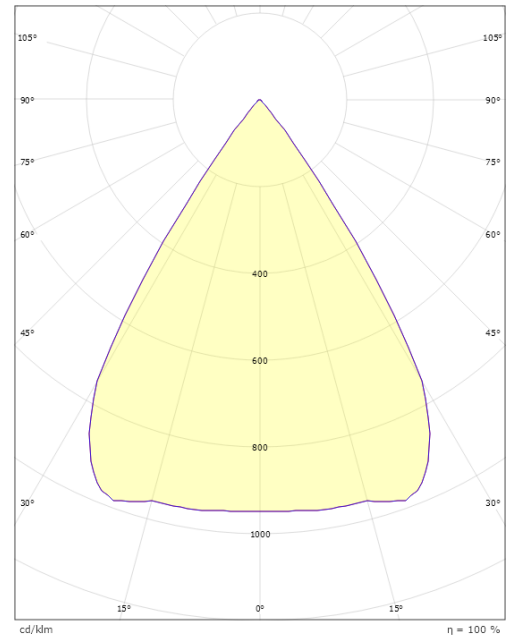

Montage/Anschluss

Montage: Einbau, Innen

Größe

Höhe (mm) H: 167
Abdeckmaß (mm) D: 223
Lochmaß (mm): 200
Abstand zu brennbaren Materialien (mm): 50mm
Gewicht (kg) brutto/netto: 2.2 / 2

Verpackung

Verpackungsmaße (mm): 235 x 235 x 130

cd/klm
— C0/C180
— C90/C270

5 7 0 3 8 2 1 1 7 2 3 4 9