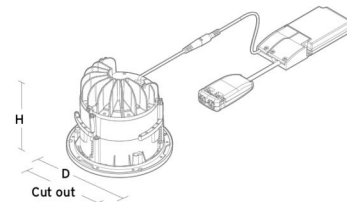

Rax 200 U19

Rax 200 U19 Weiss 1630lm 4000K Ra>80 DALI

Artikelnummer: 8246087766
EAN: 5703821172349

• = Lieferzeit auf Anfrage.

Elektrisch

System wattage: 14W
Spannung: 220-240V
Max. Leuchten pro Leitungsschutzschalter: B10: 100, B16: 160, C10: 160, C16: 256

Lichttechnik

Leuchtmittel: LED
Lichtstrom (lm): 1630lm
Lichtausbeute: 116 lm/W
Lichtfarbe: 4000K
Farbwiedergabeindex: Ra>80
MacAdams Faktor: SDCM: 2
Lebensdauer: L90/B10>100.000
Lichtverteilung: Direkt
Optik: Satin Matt Reflector
Abstrahlwinkel: 66°
UGR: UGR<16
Photobiologische Sicherheit: RG 1

Steuerung/Dimmen

Typ: DALI

Schutzklasse

Schutzklasse: Klasse II

Richtlinien

Lichtquelle mit Energieeffizienzklasse: D
Breeam: Erfüllt HEA 01 für flickerfreie Beleuchtung

Materialien und Ausführung

Gehäuse: Flammbeständiges Polycarbonat
Farbe: Weiss
Werkstoff der Abdeckung: Aluminium

Montage/Anschluss

Montage: Einbau, Innen

Größe

Höhe (mm) H: 167
Abdeckmaß (mm) D: 223
Lochmaß (mm): 200
Abstand zu brennbaren Materialien (mm): 50mm
Gewicht (kg) brutto/netto: 2.2 / 2