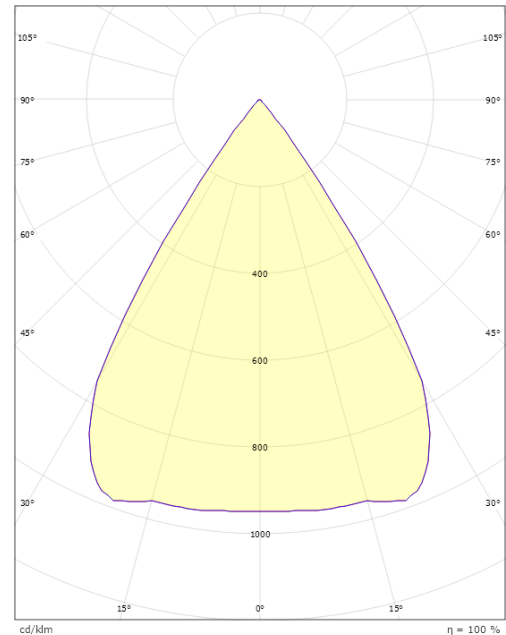

Montage/Anschluss

Montage: Einbau, Innen

Größe

Höhe (mm) H: 167
Abdeckmaß (mm) D: 223
Lochmaß (mm): 200
Abstand zu brennbaren Materialien (mm): 50mm
Gewicht (kg) brutto/netto: 2.2 / 2

Verpackung

Verpackungsmaße (mm): 235 x 235 x 130