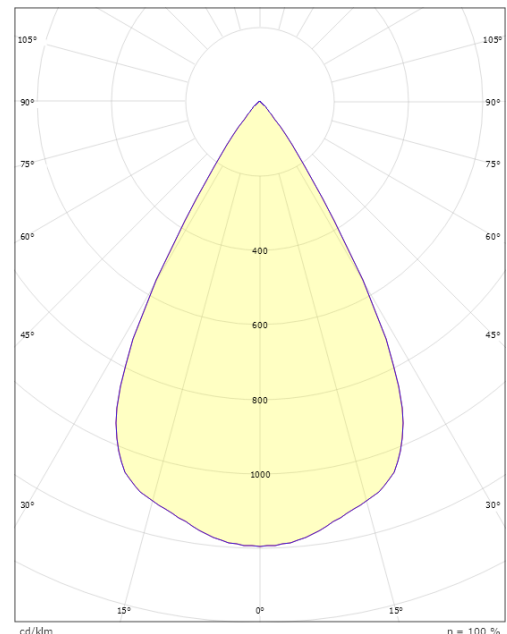

Montage/Anschluss

Montage: Einbau, Innen

Größe

Höhe (mm) H: 147
Abdeckmaß (mm) D: 173
Lochmaß (mm): 150
Abstand zu brennbaren Materialien (mm): 50mm
Gewicht (kg) brutto/netto: 2 / 1.8

Verpackung

Verpackungsmaße (mm): 185 x 185 x 130

cd/klm
— C0/C180
— C90/C270

5 7 0 3 8 2 1 1 6 9 1 5 8