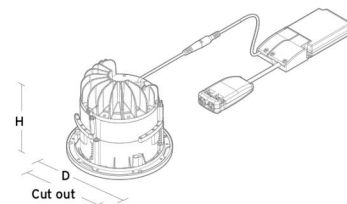

Montage/Anschluss

Montage: Einbau, Innen

Größe

Höhe (mm) H: 147
Abdeckmaß (mm) D: 173
Lochmaß (mm): 150
Abstand zu brennbaren Materialien (mm): 50mm
Gewicht (kg) brutto/netto: 2 / 1.8

Verpackung

Verpackungsmaße (mm): 185 x 185 x 130