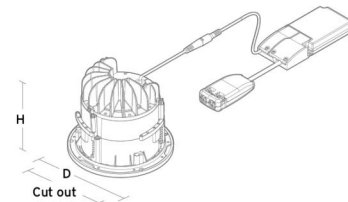

Rax 150 U19

Rax 150 U19 Weiss 2290lm 4000K Ra>80 DALI

Artikelnummer: 8246087724
EAN: 5703821169158

• = Lieferzeit auf Anfrage.

Elektrisch

System wattage: 19W
Spannung: 220-240V
Max. Leuchten pro Leitungsschutzschalter: B10: 32, B16: 50, C10: 52, C16: 85

Lichttechnik

Leuchtmittel: LED
Lichtstrom (lm): 2290lm
Lichtausbeute: 121 lm/W
Lichtfarbe: 4000K
Farbwiedergabeindex: Ra>80
MacAdams Faktor: SDCM: 2
Lebensdauer: L90/B10>100.000
Lichtverteilung: Direkt
Optik: Satin Matt Reflector
Abstrahlwinkel: 59°
UGR: UGR<19
Photobiologische Sicherheit: RG 1