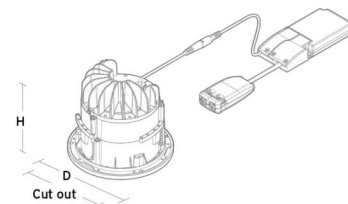

Gehäuse: Flammbeständiges Polycarbonat
Farbe: Weiss
Werkstoff der Abdeckung: Aluminium

Montage/Anschluss

Montage: Einbau, Innen

Größe

Höhe (mm) H: 147
Abdeckmaß (mm) D: 173
Lochmaß (mm): 150
Abstand zu brennbaren Materialien (mm): 50mm
Gewicht (kg) brutto/netto: 2 / 1.8

Verpackung

Verpackungsmaße (mm): 185 x 185 x 130

5 7 0 3 8 2 1 1 6 9 1 5 8