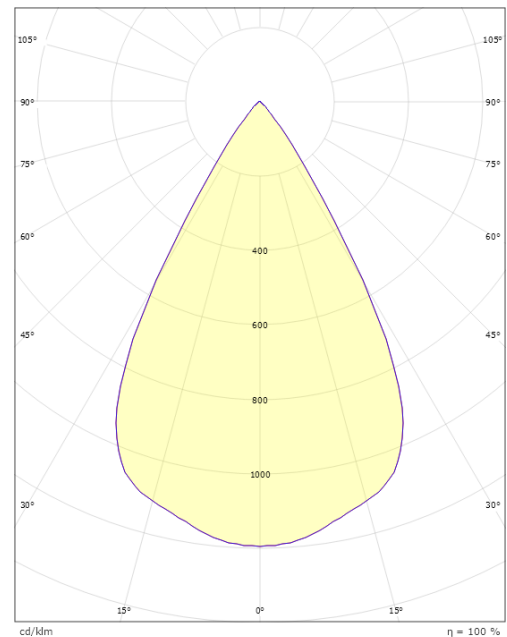

Gehäuse: Flammbeständiges Polycarbonat
Farbe: Weiss
Werkstoff der Abdeckung: Aluminium

Montage/Anschluss

Montage: Einbau, Innen

Größe

Höhe (mm) H: 147
Abdeckmaß (mm) D: 173
Lochmaß (mm): 150
Abstand zu brennbaren Materialien (mm): 50mm
Gewicht (kg) brutto/netto: 2 / 1.8

Verpackung

Verpackungsmaße (mm): 185 x 185 x 130

5 7 0 3 8 2 1 1 6 9 1 5 8