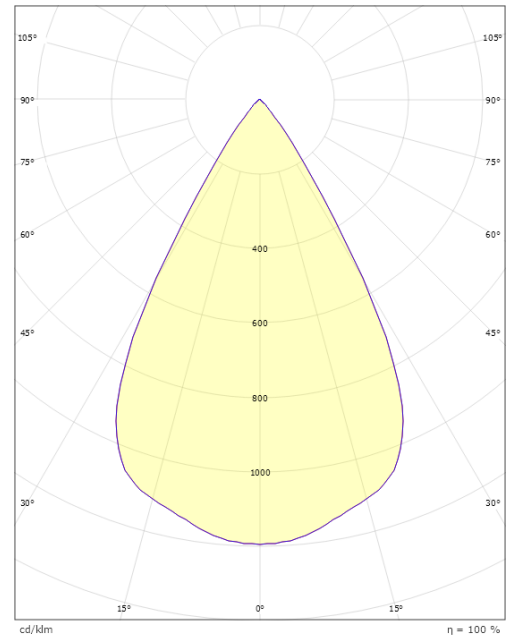

Montage/Anschluss

Montage: Einbau, Innen

Größe

Höhe (mm) H: 147
Abdeckmaß (mm) D: 173
Lochmaß (mm): 150
Abstand zu brennbaren Materialien (mm): 50mm
Gewicht (kg) brutto/netto: 2 / 1.8

Verpackung

Verpackungsmaße (mm): 185 x 185 x 130

5 7 0 3 8 2 1 1 6 9 1 5 8