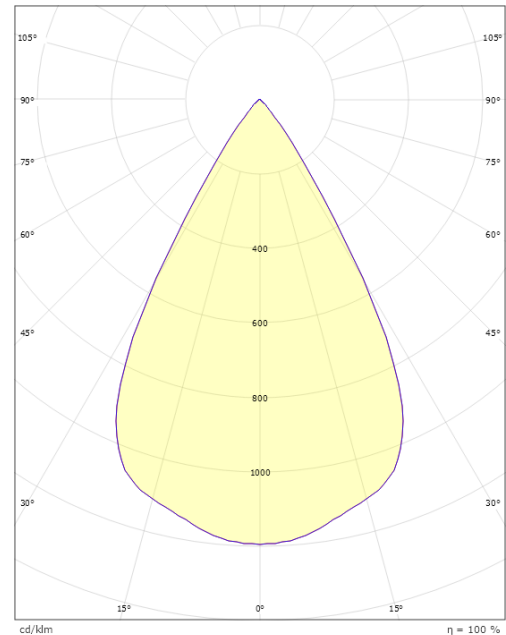

Gehäuse: Flammbeständiges Polycarbonat
Farbe: Weiss
Werkstoff der Abdeckung: Aluminium

Montage/Anschluss

Montage: Einbau, Innen
Anschluss: 5 pol Linect / Anschlussklemme

Größe

Höhe (mm) H: 147
Abdeckmaß (mm) D: 173
Lochmaß (mm): 150
Abstand zu brennbaren Materialien (mm): 50mm
Gewicht (kg) brutto/netto: 2 / 1.8

Verpackung

Verpackungsmaße (mm): 185 x 185 x 130

5 7 0 3 8 2 1 1 6 9 1 3 4