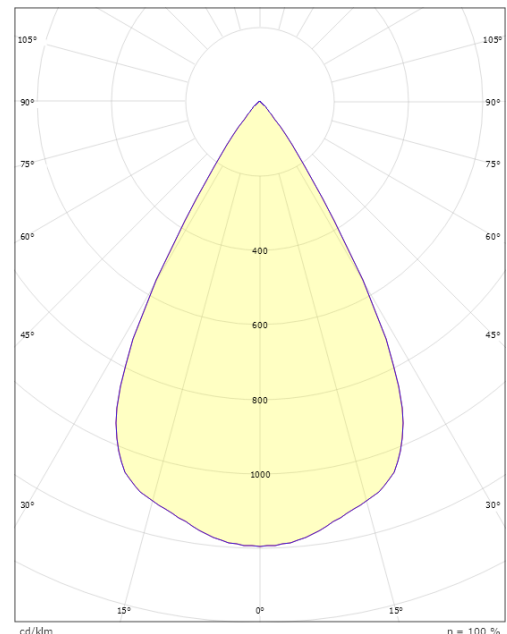

Gehäuse: Flammbeständiges Polycarbonat
Farbe: Weiss
Werkstoff der Abdeckung: Aluminium

Montage/Anschluss

Montage: Einbau, Innen
Anschluss: 5 pol Linect / Anschlussklemme

Größe

Höhe (mm) H: 147
Abdeckmaß (mm) D: 173
Lochmaß (mm): 150
Abstand zu brennbaren Materialien (mm): 50mm
Gewicht (kg) brutto/netto: 2 / 1.8

Verpackung

Verpackungsmaße (mm): 185 x 185 x 130

5 7 0 3 8 2 1 1 6 9 1 3 4