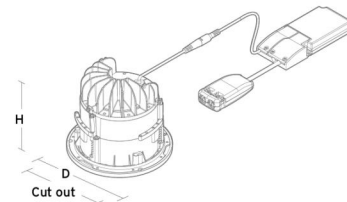

Rax 150 U19

Rax 150 U19 Weiss 2210lm 3000K Ra>80 DALI-2

Artikelnummer: 8246087708
EAN: 5703821169134

• = Lieferzeit auf Anfrage.

Elektrisch

System wattage: 19W
Spannung: 220-240V
Max. Leuchten pro Leitungsschutzschalter: B10: 32, B16: 50, C10: 52, C16: 85

Lichttechnik

Leuchtmittel: LED
Lichtstrom (lm): 2210lm
Lichtausbeute: 116 lm/W
Lichtfarbe: 3000K
Farbwiedergabeindex: Ra>80
MacAdams Faktor: SDCM: 2
Lebensdauer: L90/B10>100.000
Lichtverteilung: Direkt
Optik: Satin Matt Reflector
Abstrahlwinkel: 59°
UGR: UGR<16
Photobiologische Sicherheit: RG 1