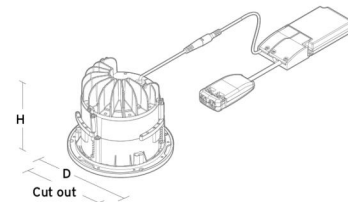

Rax 150 U19

Rax 150 U19 Weiss 2210lm 3000K Ra>80 DALI-2

Artikelnummer: 8246087708
EAN: 5703821169134

• = Lieferzeit auf Anfrage.

Elektrisch

System wattage: 19W
Spannung: 220-240V
Max. Leuchten pro Leitungsschutzschalter: B10: 32, B16: 50, C10: 52, C16: 85

Lichttechnik

Leuchtmittel: LED
Lichtstrom (lm): 2210lm
Lichtausbeute: 116 lm/W
Lichtfarbe: 3000K
Farbwiedergabeindex: Ra>80
MacAdams Faktor: SDCM: 2
Lebensdauer: L90/B10>100.000
Lichtverteilung: Direkt
Optik: Satin Matt Reflector
Abstrahlwinkel: 59°
UGR: UGR<16
Photobiologische Sicherheit: RG 1