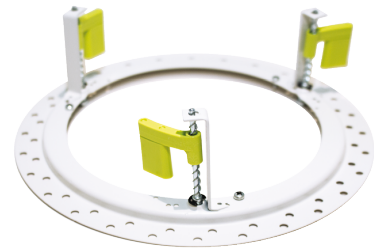

Rax 150

Rax 150 Einbauring Stahlblech

Artikelnummer: 8249043545
EAN: 5703821165426

• = *Lieferzeit auf Anfrage.*

Materialien und Ausführung

Gehäuse: Stahlblech

Montage/Anschluss

Montage: Innen

Größe

Länge (mm) L: 265
Breite (mm) W: 265
Höhe (mm) H: 70
Gewicht (kg) brutto/netto: 0.4 / 0.2

Verpackung

Verpackungsmaße (mm): 265 x 265 x 70

Trimless