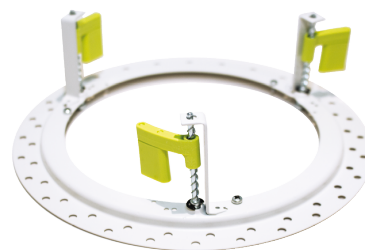

Rax 150

Rax 150 Einbauring Stahlblech

Artikelnummer: 8249043545
EAN: 5703821165426

• = *Lieferzeit auf Anfrage.*

Materialien und Ausführung

Gehäuse: Stahlblech

Montage/Anschluss

Montage: Innen

Größe

Länge (mm) L: 265
Breite (mm) W: 265
Höhe (mm) H: 70
Gewicht (kg) brutto/netto: 0.4 / 0.2

Verpackung

Verpackungsmaße (mm): 265 x 265 x 70

Trimless