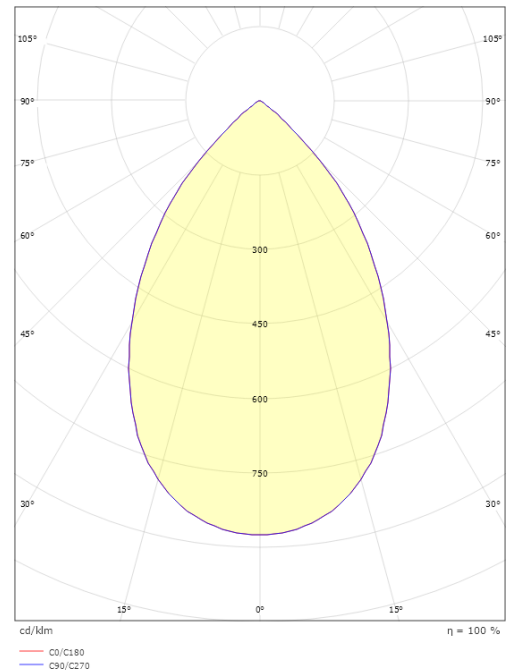

Gehäuse: Druckgeformten Aluminium
Farbe: Weiss
Werkstoff der Abdeckung: Aluminium

Montage/Anschluss

Montage: Anbau, Innen

Größe

Höhe (mm) H: 203
Abdeckmaß (mm) D: 173
Lochmaß (mm): 150
Gewicht (kg) brutto/netto: 1.3 / 1.1

Verpackung

Verpackungsmaße (mm): 180 x 180 x 220

5 7 0 3 8 2 1 1 6 4 0 4 7