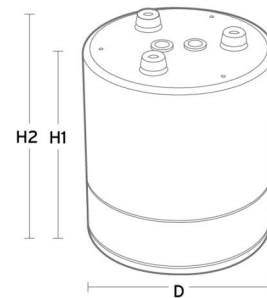

Montage/Anschluss

Montage: Anbau, Innen

Größe

Höhe (mm) H: 203
Abdeckmaß (mm) D: 173
Lochmaß (mm): 150
Gewicht (kg) brutto/netto: 1.3 / 1.1

Verpackung

Verpackungsmaße (mm): 180 x 180 x 220

5 7 0 3 8 2 1 1 6 4 0 3 0