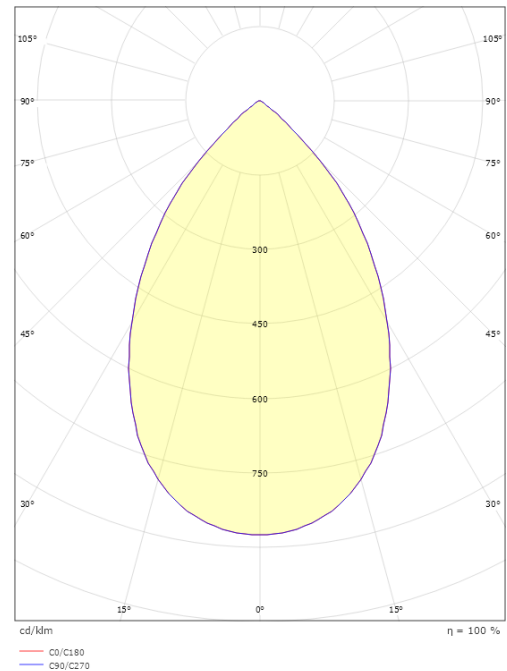

Montage/Anschluss

Montage: Anbau, Innen

Größe

Höhe (mm) H: 203
Abdeckmaß (mm) D: 173
Lochmaß (mm): 150
Gewicht (kg) brutto/netto: 1.3 / 1.1

Verpackung

Verpackungsmaße (mm): 180 x 180 x 220

5 7 0 3 8 2 1 1 6 4 0 3 0