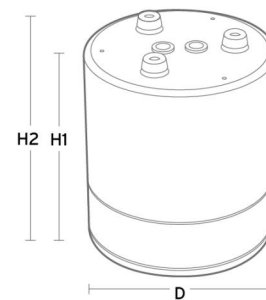

Gehäuse: Druckgeformten Aluminium
Farbe: Weiss
Werkstoff der Abdeckung: Aluminium

Montage/Anschluss

Montage: Anbau, Innen

Größe

Höhe (mm) H: 203
Abdeckmaß (mm) D: 173
Lochmaß (mm): 150
Gewicht (kg) brutto/netto: 1.3 / 1.1

Verpackung

Verpackungsmaße (mm): 180 x 180 x 220

5 7 0 3 8 2 1 1 6 4 0 3 0