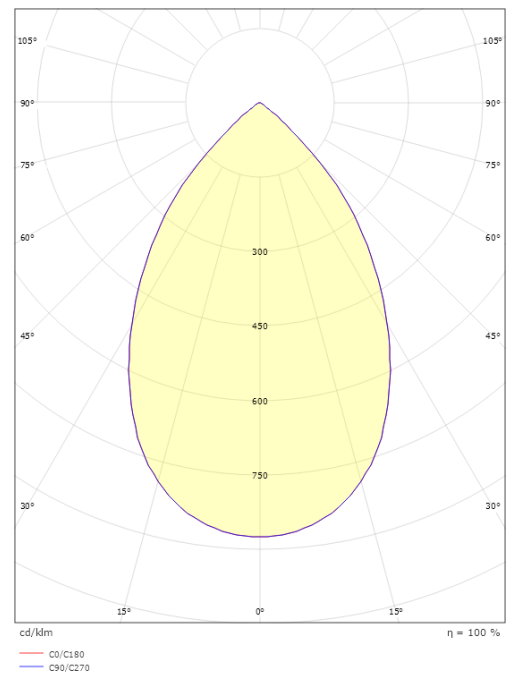

Gehäuse: Druckgeformten Aluminium
Farbe: Weiss
Werkstoff der Abdeckung: Aluminium

Montage/Anschluss

Montage: Anbau, Innen

Größe

Höhe (mm) H: 203
Abdeckmaß (mm) D: 173
Lochmaß (mm): 150
Gewicht (kg) brutto/netto: 1.3 / 1.1

Verpackung

Verpackungsmaße (mm): 180 x 180 x 220

5 7 0 3 8 2 1 1 6 4 0 3 0