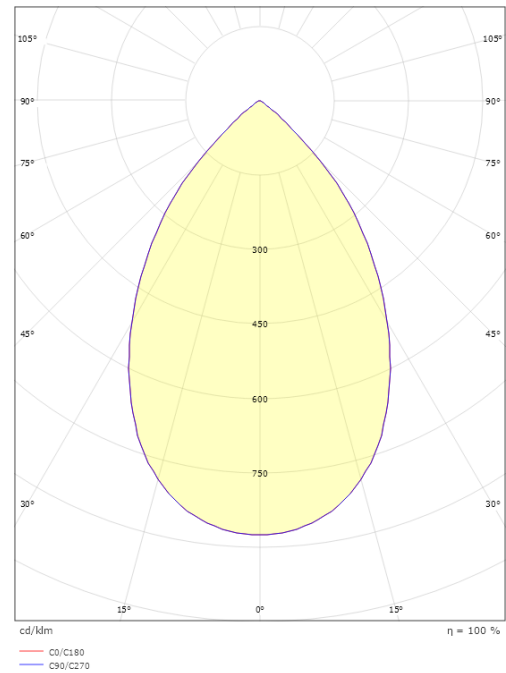

Montage/Anschluss

Montage: Anbau, Innen

Größe

Höhe (mm) H: 203
Abdeckmaß (mm) D: 173
Lochmaß (mm): 150
Gewicht (kg) brutto/netto: 1.3 / 1.1

Verpackung

Verpackungsmaße (mm): 180 x 180 x 220

5 7 0 3 8 2 1 1 6 4 0 3 0