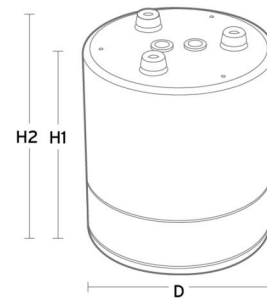

Montage/Anschluss

Montage: Anbau, Innen

Größe

Höhe (mm) H: 203
Abdeckmaß (mm) D: 173
Lochmaß (mm): 150
Gewicht (kg) brutto/netto: 1.3 / 1.1

Verpackung

Verpackungsmaße (mm): 180 x 180 x 220

5 7 0 3 8 2 1 1 6 4 0 3 0