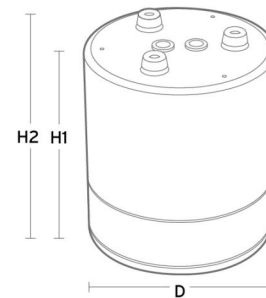

Gehäuse: Druckgeformten Aluminium
Farbe: Weiss
Werkstoff der Abdeckung: Aluminium

Montage/Anschluss

Montage: Anbau, Innen

Größe

Höhe (mm) H: 203
Abdeckmaß (mm) D: 173
Lochmaß (mm): 150
Gewicht (kg) brutto/netto: 1.3 / 1.1

Verpackung

Verpackungsmaße (mm): 180 x 180 x 220

5 7 0 3 8 2 1 1 6 4 0 3 0