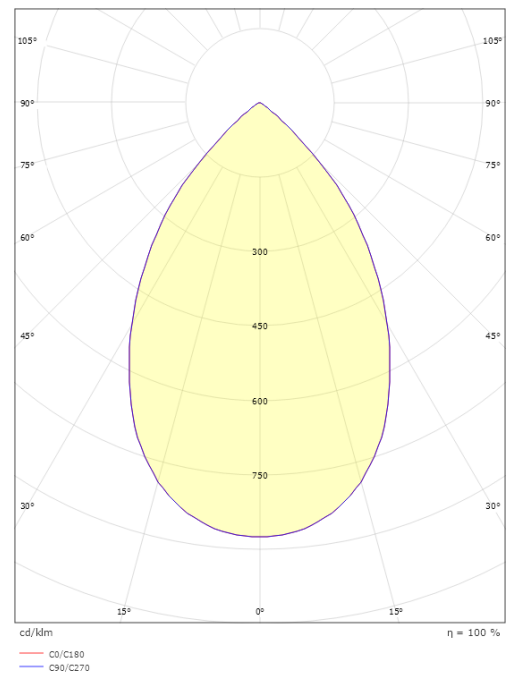

Montage/Anschluss

Montage: Anbau, Innen

Größe

Höhe (mm) H: 203
Abdeckmaß (mm) D: 173
Lochmaß (mm): 150
Gewicht (kg) brutto/netto: 1.3 / 1.1

Verpackung

Verpackungsmaße (mm): 180 x 180 x 220

5 7 0 3 8 2 1 1 6 4 0 1 6