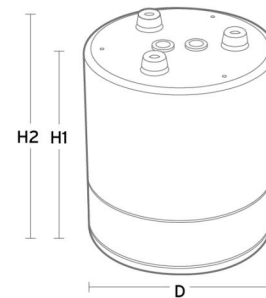

Montage/Anschluss

Montage: Anbau, Innen

Größe

Höhe (mm) H: 203
Abdeckmaß (mm) D: 173
Lochmaß (mm): 150
Gewicht (kg) brutto/netto: 1.3 / 1.1

Verpackung

Verpackungsmaße (mm): 180 x 180 x 220

5 7 0 3 8 2 1 1 6 4 0 1 6