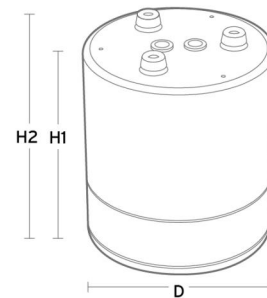

Gehäuse: Druckgeformten Aluminium
Farbe: Weiss
Werkstoff der Abdeckung: Aluminium

Montage/Anschluss

Montage: Anbau, Innen

Größe

Höhe (mm) H: 203
Abdeckmaß (mm) D: 173
Lochmaß (mm): 150
Gewicht (kg) brutto/netto: 1.3 / 1.1

Verpackung

Verpackungsmaße (mm): 180 x 180 x 220

5 7 0 3 8 2 1 1 6 4 0 1 6