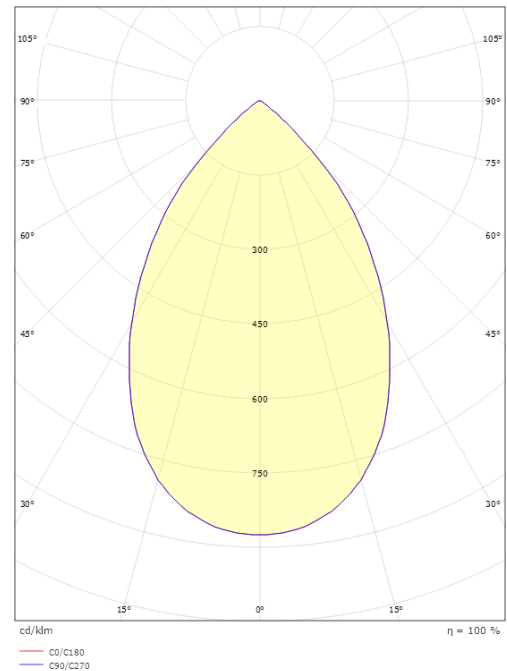

Gehäuse: Druckgeformten Aluminium
Farbe: Weiss
Werkstoff der Abdeckung: Aluminium

Montage/Anschluss

Montage: Anbau, Innen

Größe

Höhe (mm) H: 203
Abdeckmaß (mm) D: 173
Lochmaß (mm): 150
Gewicht (kg) brutto/netto: 1.3 / 1.1

Verpackung

Verpackungsmaße (mm): 180 x 180 x 220

5 7 0 3 8 2 1 1 6 4 0 1 6