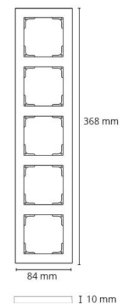

Gehäuse: Polycarbonat (PC)

Farbe: Schwarz (RAL 9004)

Halogenfrei: Ja

Montage/Anschluss

Montage: Anbau, Innen

Größe

Länge (mm) L: 368

Breite (mm) W: 84

Höhe (mm) H: 10

Gewicht (kg) brutto/netto: 0.07 / 0.063

Verpackung

Verpackungsmaße (mm): 368 x 84 x 10

Anzahl pro Packung: 12

7 0 2 1 9 8 7 8 0 4 1 1 8