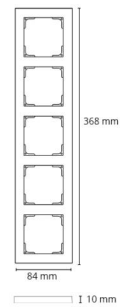

Gehäuse: Polycarbonat (PC)

Farbe: Schwarz (RAL 9004)

Halogenfrei: Ja

Montage/Anschluss

Montage: Anbau, Innen

Größe

Länge (mm) L: 368

Breite (mm) W: 84

Höhe (mm) H: 10

Gewicht (kg) brutto/netto: 0.07 / 0.063

Verpackung

Verpackungsmaße (mm): 368 x 84 x 10

Anzahl pro Packung: 12

7 0 2 1 9 8 7 8 0 4 1 1 8