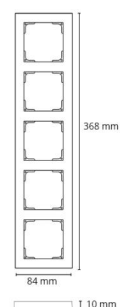

### Montage/Anschluss

Montage: Anbau, Innen

### Größe

Länge (mm) L: 368  
Breite (mm) W: 84  
Höhe (mm) H: 10  
Gewicht (kg) brutto/netto: 0.07 / 0.063

### Verpackung

Verpackungsmaße (mm): 368 x 84 x 10  
Anzahl pro Packung: 12

7 0 2 1 9 8 7 8 0 4 0 1 9