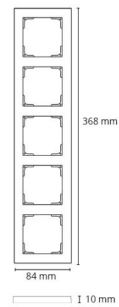

Gehäuse: Polycarbonat (PC)

Farbe: Weiss (RAL 9003)

Halogenfrei: Ja

Montage/Anschluss

Montage: Anbau, Innen

Größe

Länge (mm) L: 368

Breite (mm) W: 84

Höhe (mm) H: 10

Gewicht (kg) brutto/netto: 0.07 / 0.063

Verpackung

Verpackungsmaße (mm): 368 x 84 x 10

Anzahl pro Packung: 12

7 0 2 1 9 8 7 8 0 4 0 1 9