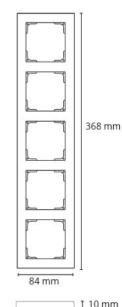

Rahmen

Rahmen Weiss 5X

Artikelnummer: 78040
EAN: 7021987804019

Richtlinien

BVB: Ja

Materialien und Ausführung

Gehäuse: Polycarbonat (PC)
Farbe: Weiss (RAL 9003)
Halogenfrei: Ja

Montage/Anschluss

Montage: Anbau, Innen

Größe

Länge (mm) L: 368
Breite (mm) W: 84
Höhe (mm) H: 10
Gewicht (kg) brutto/netto: 0.07 / 0.063

Verpackung

Verpackungsmaße (mm): 368 x 84 x 10
Anzahl pro Packung: 12

7 0 2 1 9 8 7 8 0 4 0 1 9