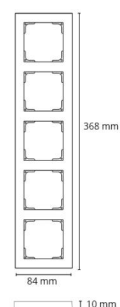

Rahmen

Rahmen Weiss 5X

Artikelnummer: 78040
EAN: 7021987804019

Schutzklasse

IP Klasse: IP21

Richtlinien

BVB: Ja

Materialien und Ausführung

Gehäuse: Polycarbonat (PC)

Farbe: Weiss (RAL 9003)

Halogenfrei: Ja

Montage/Anschluss

Montage: Anbau, Innen

Größe

Länge (mm) L: 368

Breite (mm) W: 84

Höhe (mm) H: 10

Gewicht (kg) brutto/netto: 0.07 / 0.063

Verpackung

Verpackungsmaße (mm): 368 x 84 x 10

Anzahl pro Packung: 12

7 0 2 1 9 8 7 8 0 4 0 1 9