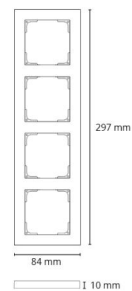

Rahmen

Rahmen Schwarz 4X

Artikelnummer: 78031
EAN: 7021987803111

Richtlinien

BVB: Ja

Materialien und Ausführung

Gehäuse: Polycarbonat (PC)
Farbe: Schwarz (RAL 9004)
Halogenfrei: Ja

Montage/Anschluss

Montage: Anbau, Innen

Größe

Länge (mm) L: 297
Breite (mm) W: 84
Höhe (mm) H: 10
Gewicht (kg) brutto/netto: 0.057 / 0.049

Verpackung

Verpackungsmaße (mm): 297 x 84 x 10
Anzahl pro Packung: 12

7 0 2 1 9 8 7 8 0 3 1 1 1