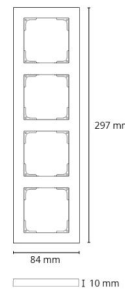

### Montage/Anschluss

Montage: Anbau, Innen

### Größe

Länge (mm) L: 297

Breite (mm) W: 84

Höhe (mm) H: 10

Gewicht (kg) brutto/netto: 0.057 / 0.049

### Verpackung

Verpackungsmaße (mm): 297 x 84 x 10

Anzahl pro Packung: 12

7 0 2 1 9 8 7 8 0 3 1 1 1